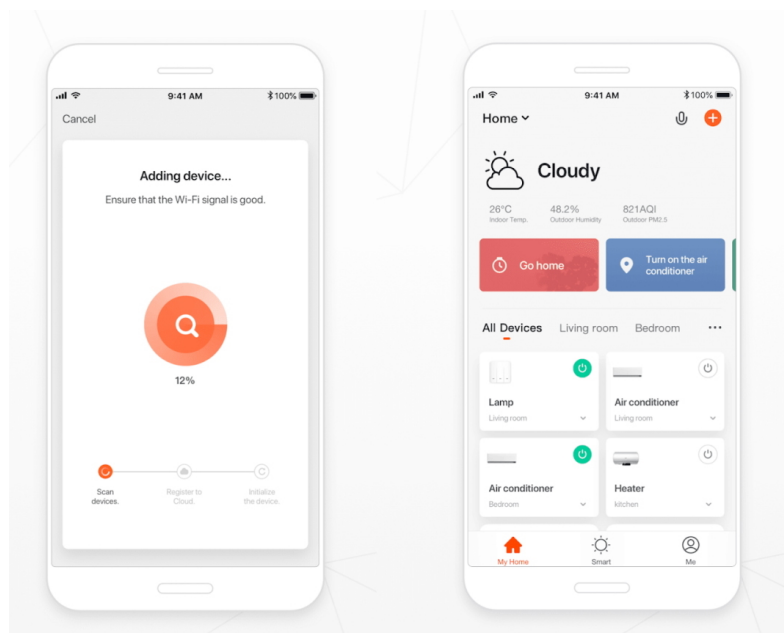

Popis

IMMAX NEO FINO 60 + 80 cm 93 W

Designové LED závěsné stropní svítidlo ideální např. pro osvětlení jídelního stolu. Svítidlo lze propojit s chytrou bránou **IMMAX NEO** a ovládat tak celou síť domácích světelných zdrojů skrze dálkový ovladač či aplikaci v mobilním telefonu. Dálkový ovladač **Zigbee 3.0** je součástí balení. Systém je **kompatibilní s iOS, Android, Amazon Alexa, Apple Siri, Google Assistant, Tuya, Philips HUE či Somfy.**

Vstupní napětí: AC 220 - 230 V

Rozměry:

1. kruh: 800 x 800 mm

2. kruh: 600 x 600 mm

Délka závěsu: max. 1000 mm

Barva: zlatá

Energetická třída (EEI): G

TuyaSmart: