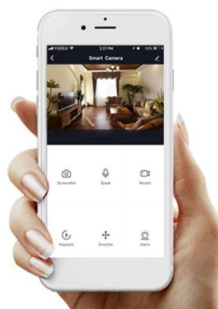

Popis

IMMAX NEO FINO 60 + 80 cm 93 W

Designové LED závěsné stropní svítidlo ideální např. pro osvětlení jídelního stolu. Svítidlo lze propojit s chytrou bránou **IMMAX NEO** a ovládat tak celou síť domácích světelných zdrojů skrze dálkový ovladač či aplikaci v mobilním telefonu. Dálkový ovladač **Zigbee 3.0** je součástí balení. Systém je **kompatibilní s iOS, Android, Amazon Alexa, Apple Siri, Google Assistant, Tuya, Philips HUE či Somfy.**