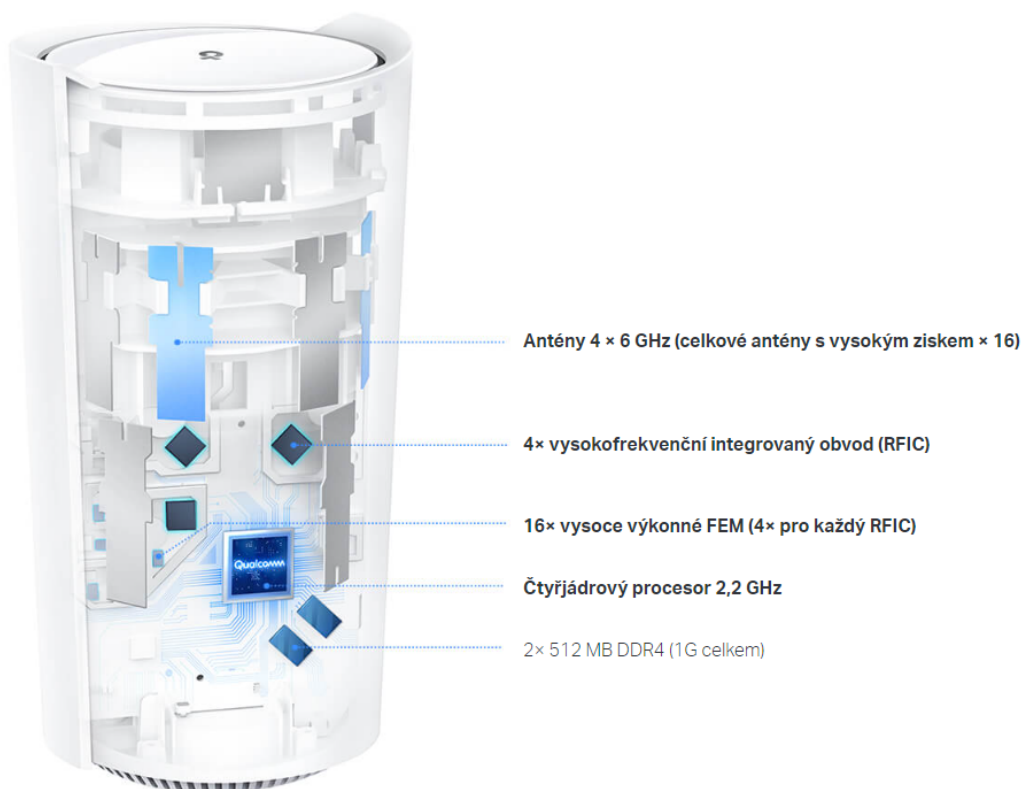

ZÁKLADNÍ SPECIFIKACE

Standard: IEEE 802.11a/b/g/n/ac/ax

Rychlost datového přenosu: 2,4 GHz - 1148 Mbit/s, 5 GHz - 4804 Mbit/s, 6 GHz - 4804 Mbit/s

Anténa: 16x integrovaná anténa

Porty: 1x 10G RJ-45, 2x Gigabit Ethernet RJ-45

Frekvenční pásmo: 2,4 GHz, 5 GHz, 6 GHz

Zabezpečení: WPA-Personal, WPA2-Personal, WPA3-Personal

Podpora PoE: ne

Rozměry: 241 x 130 x 123,5 mm