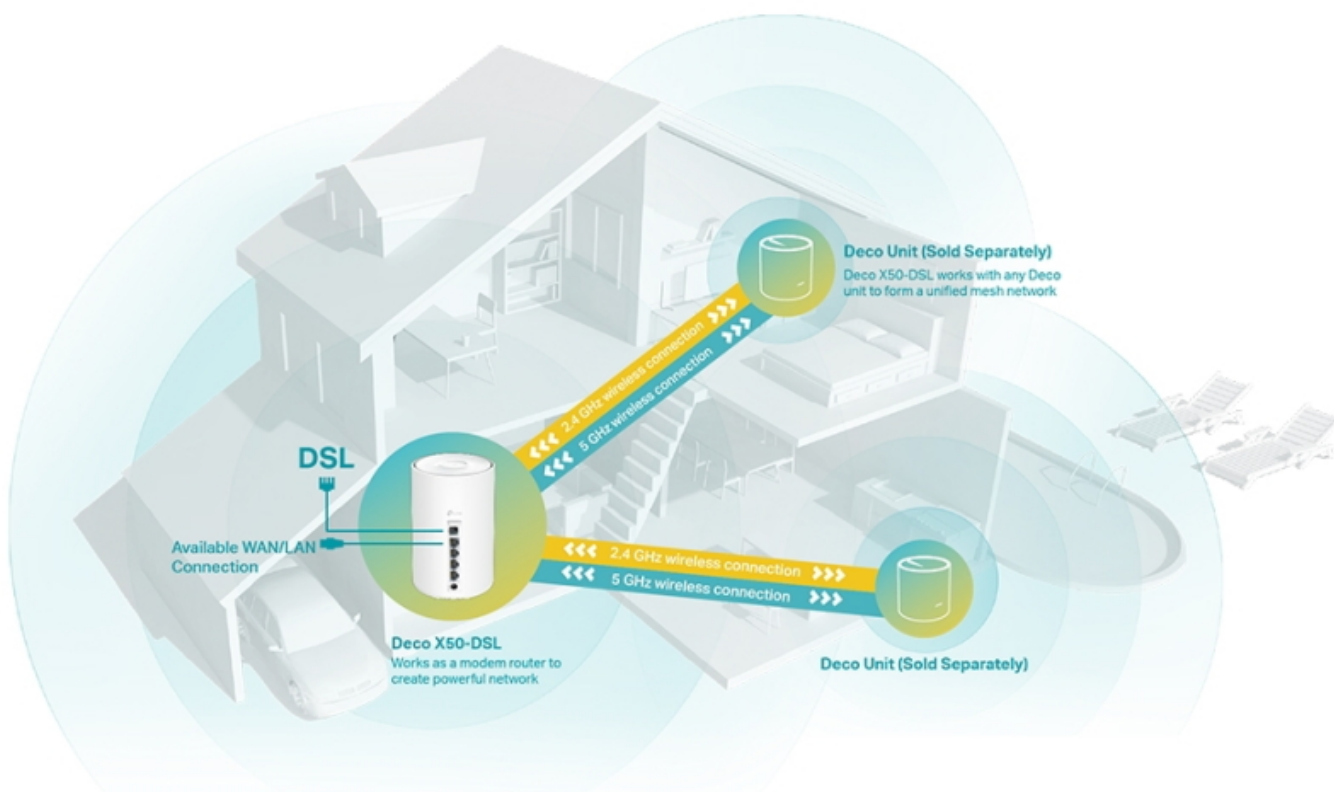

### TP-Link Deco X50-DSL 1 ks

Deco X50-DSL využívá systém více jednotek k dosažení bezproblémového celoplošného Wi-Fi pokrytí - eliminuje slabé oblasti signálu jednou provždy! Pro pokrytí menších oblastí může jednotka fungovat i samostatně. Díky pokročilé technologii **Deco Mesh** spolupracují jednotky na vytvoření jednotné sítě s jediným názvem sítě.

Vestavěný **VDSL/ADSL modem** podporuje superrychlý **profil 35b**, který poskytuje rychlost downstream **až 350 Mb/s**, můžete si tak vychutnat streamování v rozlišení 4K, hraní her či videohovory bez zpoždění. K tomu nabízí také stabilní spojení rychlostí **až 3000 Mb/s** s podporou standardu **802.11ax (Wi-Fi 6)** a je tak ideální pro pokrytí celé domácnosti bezdrátovým signálem. Mezi další výhody patří také kompatibilita s hlasovým ovládním **Amazon Alexa nebo Google Assistant**.

### Ultra vysoké přenosové rychlosti Mesh Wi-Fi 6

Díky vybavení technologií Wi-Fi 6 je Deco Mesh systém navržen k tomu, aby poskytoval výrazné zlepšení v pokrytí, rychlosti a celkové kapacitě. Pořídte si nejnovější Wi-Fi Mesh systém a získáte výhody sítě budoucnosti, která poskytuje vyšší přenosovou rychlost a připojí více zařízení.