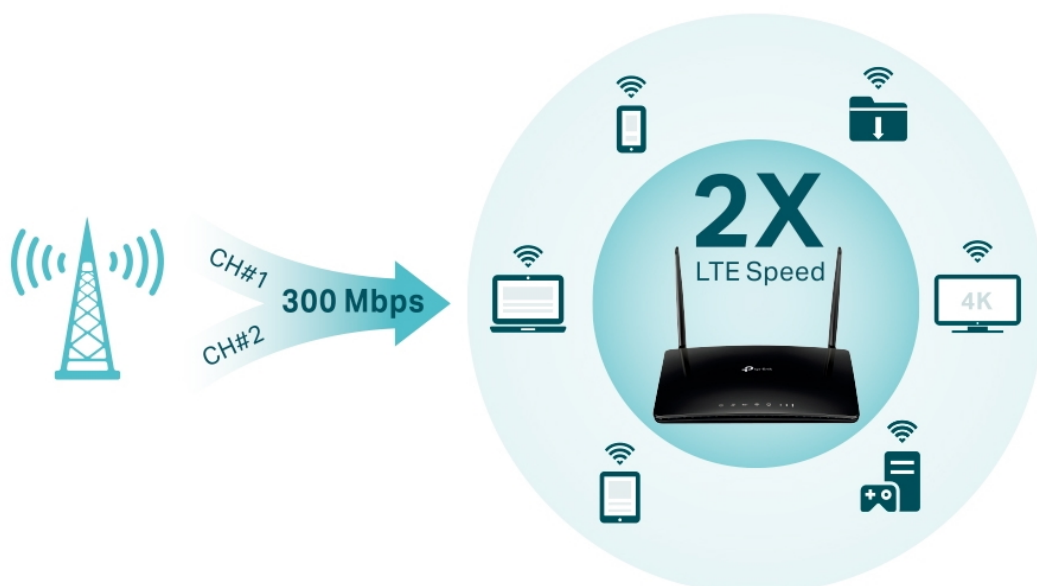

### TP-Link Archer MR500

Router poskytuje **čtyři gigabitové porty** a tím i spolehlivé kabelové připojení pro zařízení náročná na šířku pásma, jako jsou například herní konzole. Dvě oddělené bezdrátové sítě využívající pásma **2,4 GHz** a **5 GHz** poskytují optimalizovaný výkon **až 1167 Mb/s** a minimalizují vzájemné rušení signálu. Dvě externí LTE antény a nejnovější bezdrátové technologie vám umožní užívat si stabilní a efektivní připojení.