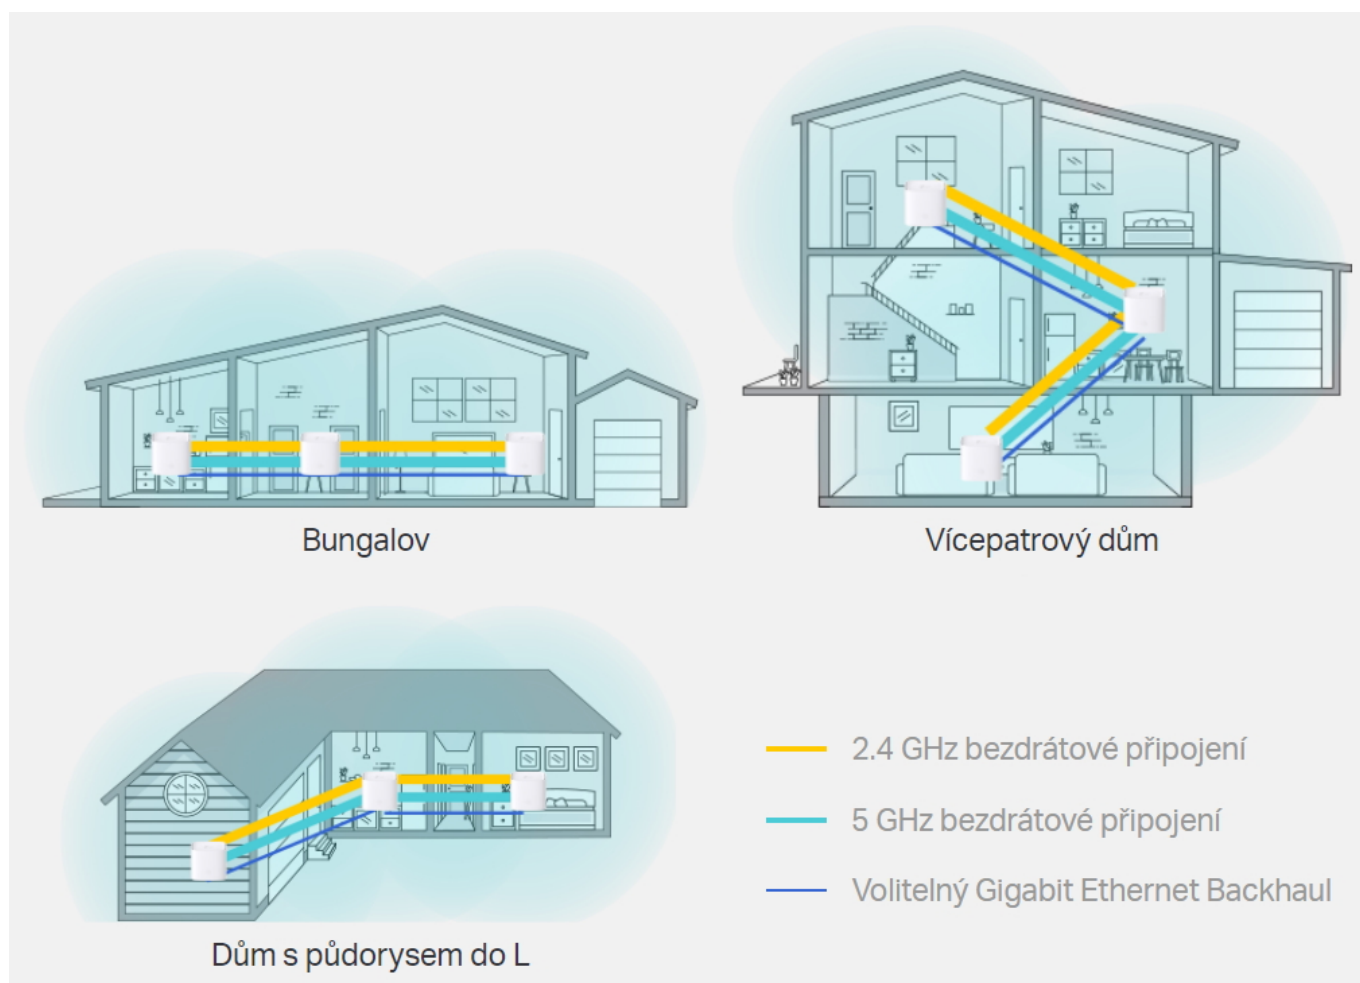

HC220-G5 využívá systém více jednotek k dosažení bezproblémového celoplošného Wi-Fi pokrytí. Díky standardizované technologii **EasyMesh** spolupracují jednotky na vytvoření jednotné sítě s jediným názvem sítě. Systém jednotek HC220-G5 poskytuje rychlé a stabilní spojení rychlostí **až 1200 Mb/s** s podporou standardu **802.11ac (Wi-Fi 5)** a je tak ideální pro pokrytí celé domácnosti bezdrátovým signálem (**součástí balení jsou 2 jednotky**).

5 GHz  **867 Mbps**

2.4 GHz  **300 Mbps**

- **Rychlejší připojení:** Rychlost až 1200 Mb/s - 867 Mb/s v pásmu 5 GHz a 300 Mb/s v pásmu 2,4 GHz.
- **Zvýšené bezproblémové pokrytí:** Dosáhněte bezproblémového pokrytí celé domácnosti pomocí čistějšího a silnějšího signálu Wi-Fi.
- **Jedna sjednocená síť:** Více jednotek tvoří síť v celé domácnosti, která automaticky vybírá nejlepší připojení, když se pohybujete po domě.
- **Vylepšené zabezpečení:** Šifrování WPA3, Multi-SSID a rodičovská kontrola poskytují přizpůsobené a bezpečnější online prostředí.
- **Kompatibilní s EasyMesh:** Poskytuje pokrytí mesh Wi-Fi celé domácnosti standardizovanou mesh technologií.
- **Snadné nastavení:** Nastavte router během několika minut pomocí intuitivní aplikace Aginet.
- **Vzdálená správa:** TAUC cloud management, TR-181, TR-111 a TR-143 jsou podporovány.

Pokrytí celé domácnosti

HC220-G5, vybavený technologií EasyMesh, poskytuje silný signál Wi-Fi v každém rohu vašeho domova. Bezdrátová připojení a volitelný Ethernet backhaul spolupracují na propojení každé jednotky a poskytují ještě vyšší rychlost sítě a skutečně bezproblémové pokrytí.

2v1 režim routeru a přístupového bodu

Flexibilní a multifunkční zařízení HC220-G5 obsahuje řadu funkcí, aby mohlo plnit roli routeru nebo přístupového bodu. Vyberte si režim pro skutečné požadavky sítě a zažijte maximální flexibilitu bezdrátového připojení.