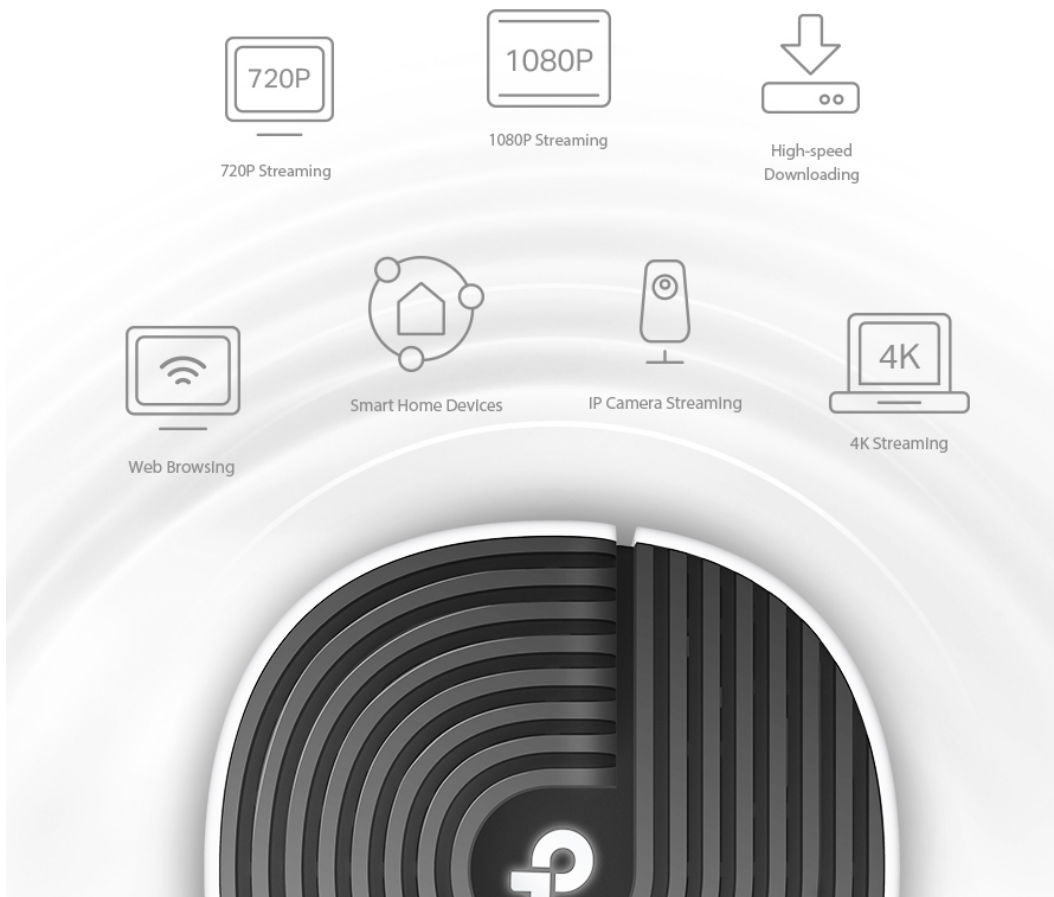

Deco S7 využívá systém více jednotek k dosažení bezproblémového celoplošného Wi-Fi pokrytí - **eliminuje slabé oblasti signálu** jednou provždy! Pro pokrytí menších oblastí může jednotka fungovat i samostatně. Díky pokročilé technologii **Deco Mesh** spolupracují jednotky na vytvoření jednotné sítě s jediným názvem sítě. Systém jednotek Deco S7 poskytuje rychlé a stabilní spojení rychlostí **až 1900 Mb/s** s podporou standardu **802.11ac (Wi-Fi 5)** a je tak ideální pro pokrytí celé domácnosti bezdrátovým signálem. Mezi další výhody patří také **kompatibilita s hlasovým ovládáním Amazon Alexa**.

základě jedinečných profilů, které lze vytvořit pro každého člena rodiny.

- **Dva režimy v jednom:** Funguje jako router nebo přístupový bod pro vytvoření flexibilní domácí sítě.
- **Snadné nastavení:** Skutečně jednoduché nastavení s aplikací Deco, která vás provede krok za krokem.

Zabíják mrtvých zón Wi-Fi

Deco S7 nabízí snadný způsob, jak zajistit silný Wi-Fi signál v každém rohu vašeho domu, na ploše až 195 m² (sada s 1 jednotkou). Bezdrátová připojení a volitelné páteřní ethernetové připojení pracují společně na propojení jednotek Deco, díky čemuž bude vaše síť rychlejší a zajistí nepřerušované připojení všech zařízení.

Connections for over 100 Devices

2v1 režim routeru a přístupového bodu

Flexibilní a multifunkční jednotka Deco S7 má spoustu funkcí, aby mohla plnit roli routeru nebo přístupového bodu. Jednoduše si vyberte režim, který vyhovuje vašim aktuálním síťovým požadavkům, a využijte maximální flexibilitu bezdrátového připojení.