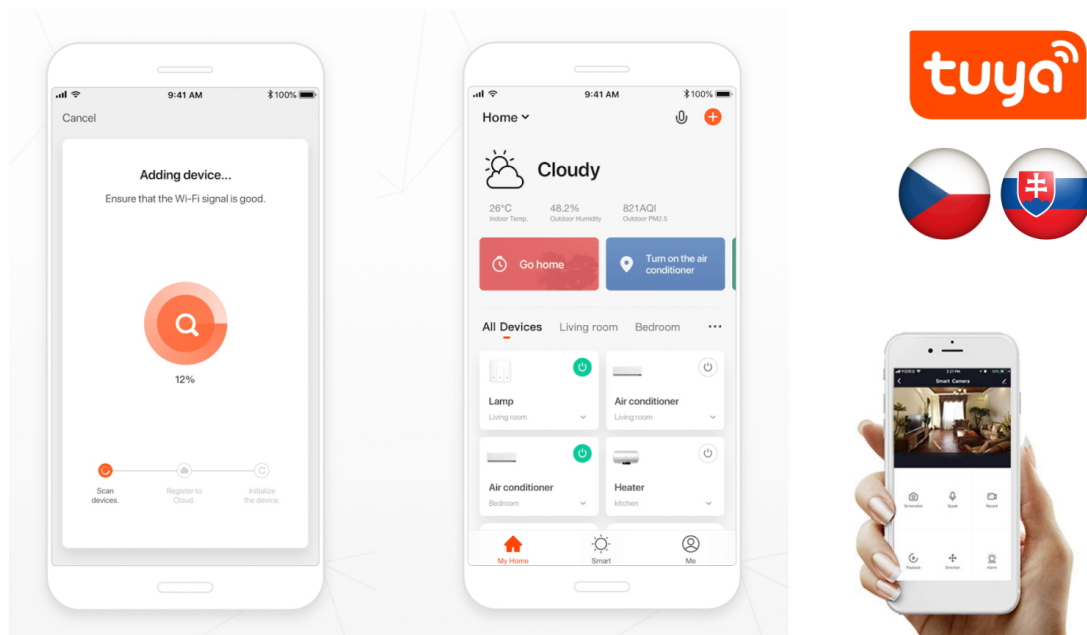

## IMMAX NEO LITE SMART VNITŘNÍ ZÁSUVKA V2 TYP F

Cena celkem:	<b>249 Kč</b>
	<b>(bez DPH: 206 Kč)</b>
Běžná cena:	<b>274 Kč</b>
Ušetříte:	<b>25 Kč</b>
Kód zboží:	DAZIMM1030
Part No.:	07761L
Záruka:	24 měs.
Stav:	Nové zboží

### IMMAX NEO LITE Smart vnitřní zásuvka v2 typ F

Chytrá Wi-Fi zásuvka je navržena k **ovládání elektrických spotřebičů** odkudkoliv přes internet. Můžete tak automatizovat zapínání spotřebičů či sledovat **spotřebu energie**. Zásuvku lze ovládat skrze bezplatnou aplikaci **IMMAX NEO PRO**, která je kompatibilní se systémy **TUYA**, Lidl a podporuje hlasové ovládání pomocí Google Assistant, Amazon Alexa a Apple Siri.

**Rozměry:** 78 x 72 x 51 mm

**Barva:** bílá

---

**TuyaSmart:**

[Aplikace pro Android](#)

[Aplikace pro iOS](#)

---