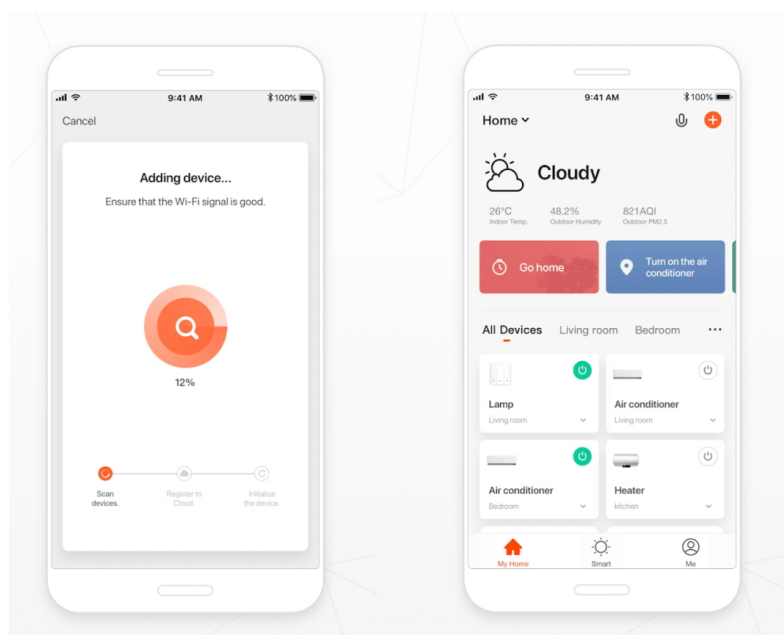

Popis

IMMAX NEO LITE Smart vnitřní zásuvka v2 typ E

Chytrá Wi-Fi zásuvka je navržena k **ovládání elektrických spotřebičů** odkudkoliv přes internet. Můžete tak automatizovat zapínání spotřebičů či sledovat **spotřebu energie**. Zásuvku lze ovládat skrze bezplatnou aplikaci **IMMAX NEO PRO**, která je kompatibilní se systémy **TUYA**, SmartThings, Lidl a podporuje hlasové ovládání pomocí Google Assistant, Amazon Alexa a Apple Siri.