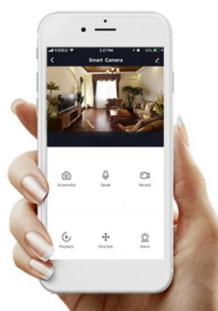

Popis

IMMAX NEO MILANO 120 cm 40 W

Designové LED závěsné svítidlo, ideální např. pro osvětlení jídelního stolu, svítí dolů i vzhůru. Přímé světlo svítí dolů v odstínech bílé, nepřímé osvětlení směrem vzhůru svítí v širokém barevném spektru. Svítidlo lze propojit s chytrou bránou **IMMAX NEO** a ovládat tak celou síť domácích světelných zdrojů skrze dálkový ovladač či aplikaci v mobilním telefonu. Systém je **kompatibilní s iOS, Android, Amazon Alexa, Apple Siri, Google Assistant, Tuya, Philips HUE či Somfy.**