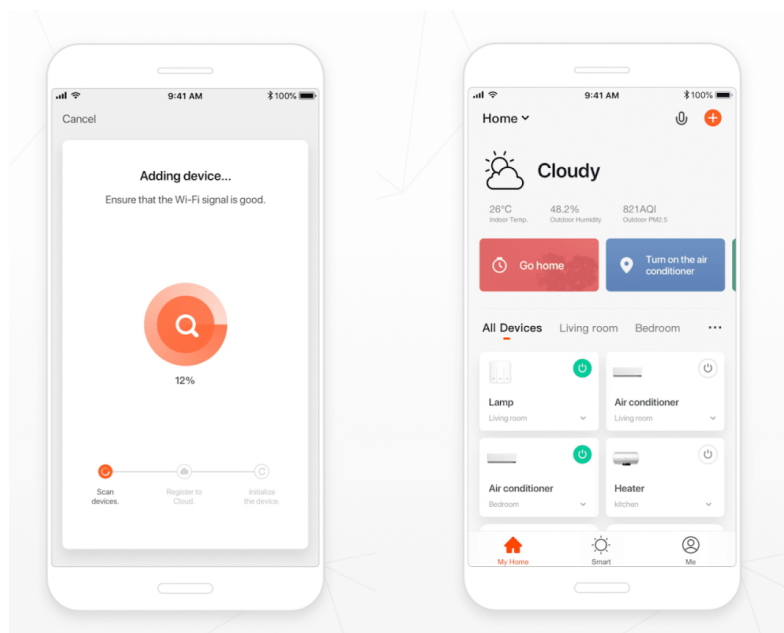

Josef Kedroníček (carnage.cz)

pc.sat.servis@email.cz

773485883

22.07.24 15:28:04

IMMAX NEO MILANO 120CM 40W BÍLÉ

Cena celkem:	7 999 Kč (bez DPH: 6 611 Kč)
Běžná cena:	8 799 Kč
Ušetříte:	800 Kč
Kód zboží:	OSVIMM1247
Part No.:	07157-W120X
Záruka:	36 měs.
Stav:	Nové zboží

Popis

IMMAX NEO MILANO 120 cm 40 W

Designové LED závěsné svítidlo, ideální např. pro osvětlení jídelního stolu, svítí dolů i vzhůru. Přímé světlo svítí dolů v odstínech bílé, nepřímé osvětlení směrem vzhůru svítí v širokém barevném spektru. Svítidlo lze propojit s chytrou bránou **IMMAX NEO** a ovládat tak celou síť domácích světelných zdrojů skrze dálkový ovladač či aplikaci v mobilním telefonu. Systém je **kompatibilní s iOS, Android, Amazon Alexa, Apple Siri, Google Assistant, Tuya, Philips HUE či Somfy.**