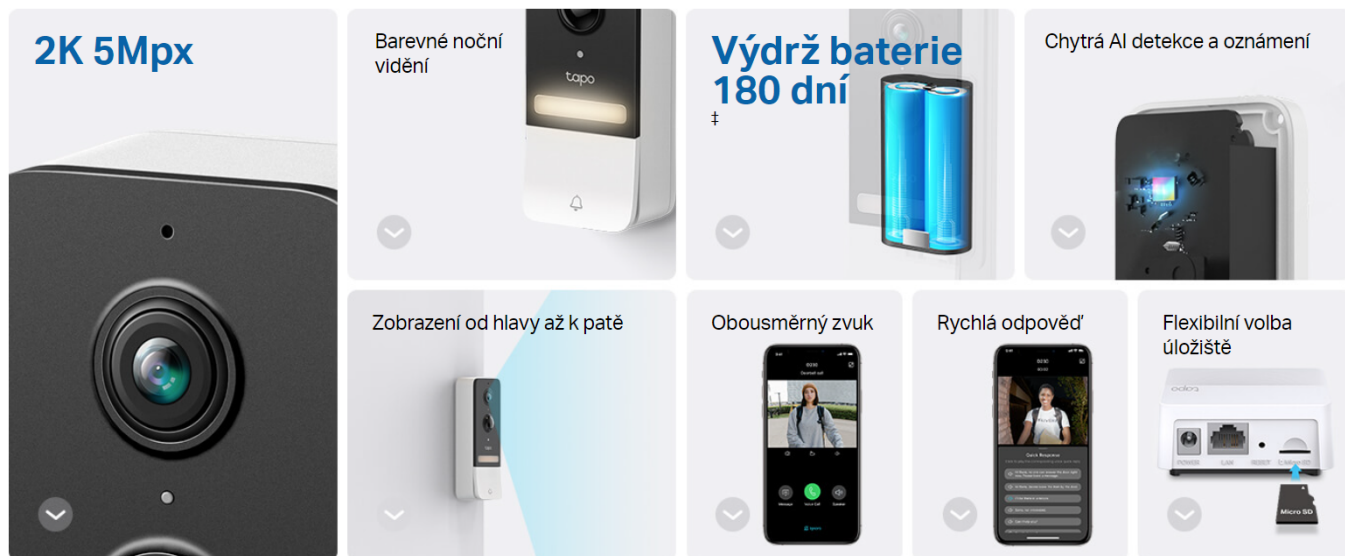

- **Živé zobrazení 2K - 5 Mpx:** Díky aplikaci Tapo budete vždy vědět, co se děje před vašimi dveřmi. Se snímačem Starlight a rozlišením 2K 5 Mpx si můžete prohlédnout všechny jemné detaily zachycené i v prostředí se slabým osvětlením.
- **Barevné noční vidění:** Vestavěný reflektor a snímač Starlight zobrazí vysoce věrné detaily a barvy i v noci.
- **Zobrazení od hlavy až k patě:** Mimořádně široké zorné pole (160° diagonálně) umožňuje živý náhled s poměrem stran 4 : 3. Uživatelé mohou sledovat návštěvníky „od hlavy až k patě“ z blízkosti již 1 metru, takže mohou vidět více detailů, než nabízejí jiné zvonky s poměrem stran 16 : 9.
- **Flexibilní umístění, flexibilní zobrazení:** Sortiment různých klínek umožňuje přizpůsobit zvonek příslušným scénářům umístění. Tyto klíčky slouží k nastavení požadovaného úhlu zobrazení.
- **Delší výdrž baterie:** Nabíjecí a vyměnitelná baterie s protokolem nízké spotřeby energie prodlužuje dobu používání.
- **Chytrá AI detekce a oznámení:** Chytré algoritmy na bázi umělé inteligence (AI) identifikují osoby i automobily a v případě potřeby upozorní uživatele.
- **Několik způsobů odpovědi:** Prostřednictvím obousměrnému zvuku nebo nahrané rychlé odpovědi můžete komunikovat přímo s poštovními doručovateli pomocí aplikace Tapo.
- **Flexibilní volba úložiště:** Zaznamenaná videa můžete ukládat na microSD kartu (až 512 GB) vloženou v IoT hubu nebo do cloudového úložiště v rámci služby Tapo Care (na základě předplatného).
- **Alarm proti odcizení:** Funkce alarmu proti odcizení vás upozorní, když se někdo pokusí zvonek odnést.
- **Odolnost proti vodě a prachu IP64:** Funguje dobře i za deště a ve vlhkém prostředí.
- **Chytré akce:** Vytvářejte inteligentní automatizace pomocí funkce Tapo Smart Action v aplikaci Tapo.

ZÁKLADNÍ SPECIFIKACE

Zvonek

Typ zvonku: bezdrátový

Rozlišení záznamu: 2560 × 1920

Objektiv: 1/2,7", úhel záběru 160°

IR přísvit: ano, do 8 m

Připojení: Wi-Fi 802.11b/g/n

Funkce: obousměrná komunikace, bílý LED přísvit, PIR senzor, záznam, komprese videa, H.264, aplikace pro chytré telefony

IP krytí: IP64

Napájení: dobíjecí baterie Tapo A100 (6700 mAh, součástí balení)

Rozměry: 146 × 54,5 × 35,5 mm

Barva: bílá-černá

IoT Hub

Frekvence: 868/922 MHz pro připojená zařízení, 2,4 GHz Wi-Fi

Rozhraní: 1 × RJ-45, 1 × microSD slot (až 512 GB)

Napájení: DC 9 V/ 0,85 A (adaptér součástí balení)

Provozní teplota: 0 až +40 °C

Rozměry: 71,45 × 71,45 × 31,25 mm

Barva: bílá