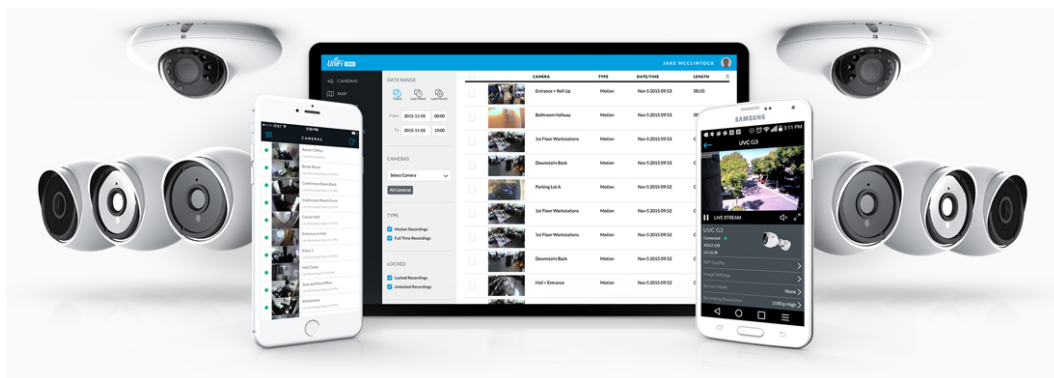

Kamera **UniFi Protect G5 Dome** poskytuje čistý a ostrý obraz v **rozlišení 2688 x 1512 při 30 fps** s možností nočního vidění.

Kamera podporuje aktivní **PoE napájení (37-57 V DC)**. Balení neobsahuje PoE injektor.

- 5 Mpx CMOS senzor (4 Mpx video)
- Úhel záběru: 102,4° horizontálně, 71,4° vertikálně, 134,3° diagonálně
- IR přísvit (noční režim) s dosahem až 10 m
- Vylepšený dynamický rozsah
- Videokompresce H.264 a MJPEG
- Mikrofon + reproduktor (mikrofon lze softwarově vypnout)
- Krytí IPX4 + IK08 (antivandal)
- PoE napájení
- Správa skrze aplikaci UniFi Protect (verze 2.2.7 nebo 2.7.18 a novější (web) / 1.10.0 a novější (chytrý telefon))

Kamera je součástí produktové řady **UniFi Protect**, kde je největší předností centralizovaná správa všech zařízení v jediném softwaru. Software UniFi Protect je předinstalovaný na serveru **UniFi Protect NVR** (IPZUBT1003) pro Full HD záznam až 50 kamer, **UniFi Cloud Key Gen2 Plus** (NAOUBT1019) pro záznam až 15 kamer nebo **UniFi Dream Machine PRO** (NAAUBT1121) pro záznam až 32 kamer.

Výhoda serverů je, že spolupracují s aplikacemi pro mobilní zařízení, díky tomu můžete mít váš kamerový systém neustále pod dohledem.*

[Aplikace UniFi Protect pro mobilní zařízení s Androidem](#)

[Aplikace UniFi Protect pro mobilní zařízení s iOS](#)