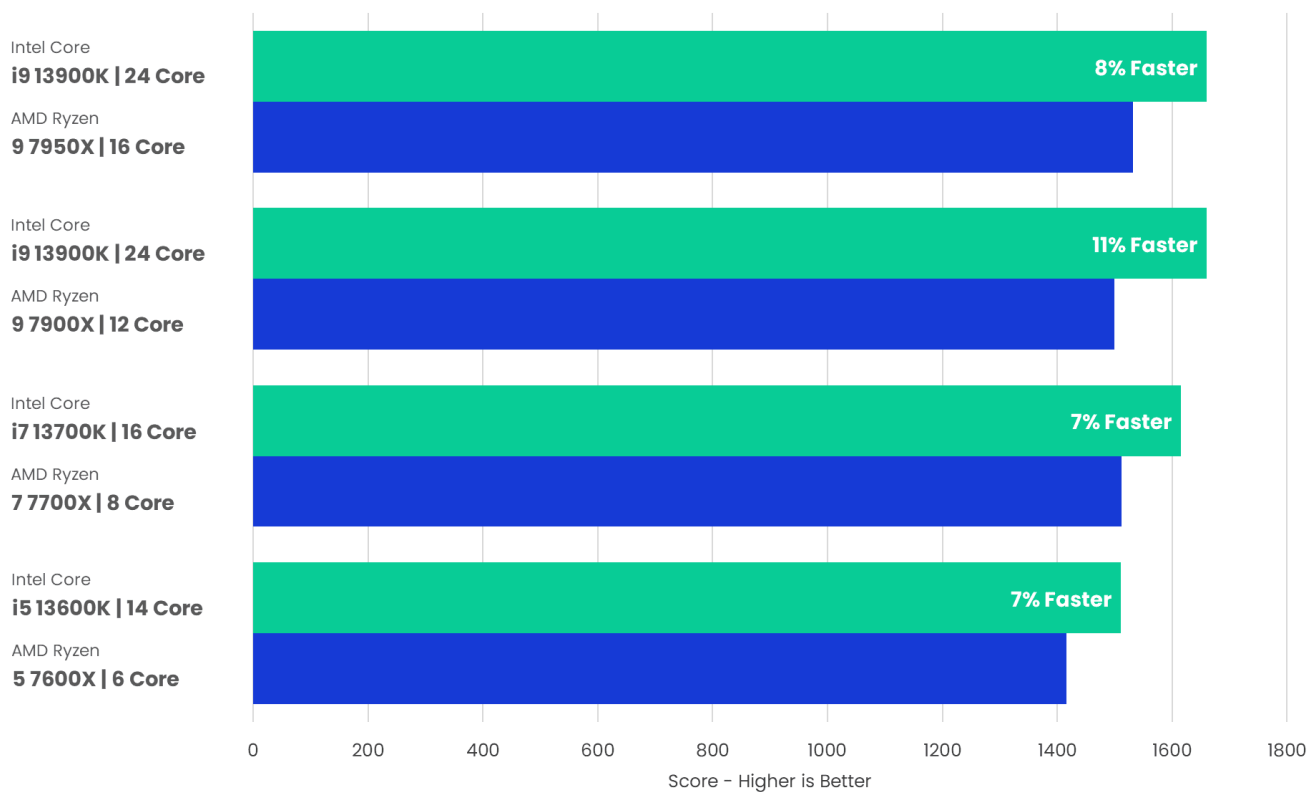

PugetBench for Photoshop

Overall Score