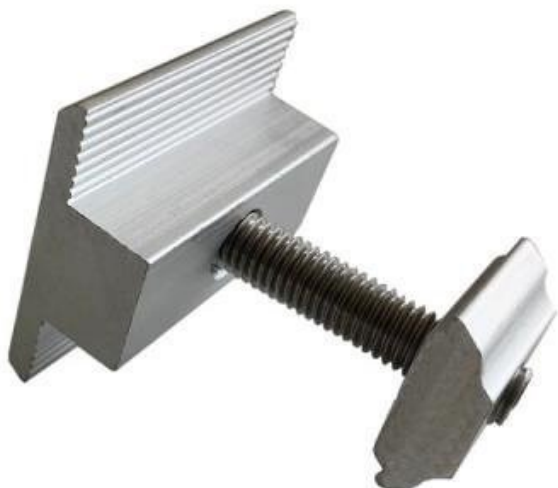

## XTEND SOLARMÍ SCSD-30

Cena celkem:	<b>27 Kč</b> <b>(bez DPH: 22 Kč)</b>
Běžná cena:	<b>30 Kč</b>
Ušetříte:	<b>3 Kč</b>
Kód zboží:	SOPGWL0460
Part No.:	SCSD-30
Záruka:	26 měs.
Stav:	Nové zboží

### Xtend Solarmi SCSD-30

**Držák (středový)** slouží pro uchycení solárních panelů z obou stran na hliníkovou lištu řady **SC**. Upevňuje se pomocí imbusového klíče **M8**.

### ZÁKLADNÍ SPECIFIKACE

**Kompatibilita:** lišta SC, solar. panel 30 mm

**Materiál:** hliníková slitina

**Barva:** stříbrná

Více informací o tom, jak připravit konstrukci pro uchycení solárních panelů na střechu naleznete na následujícím odkazu.

[Sestava držáků pro pole solárních panelů na střechu.](#)

**Instalace je velmi snadná kdekoliv na liště:**