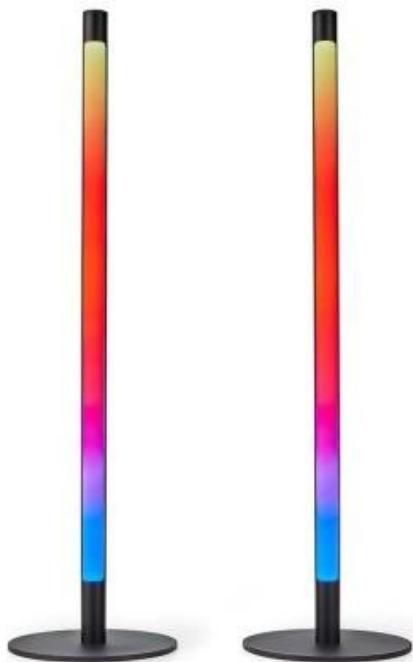

## NEDIS WIFILD10RGBW

Cena celkem:	<b>2 229 Kč</b> <b>(bez DPH: 1 842 Kč)</b>
Běžná cena:	<b>2 452 Kč</b>
Ušetříte:	<b>223 Kč</b>
Kód zboží:	OSVNED1085
Part No.:	WIFILD10RGBW
Záruka:	24 měs.
Stav:	Nové zboží

### Nedis WIFILD10RGBW

Vertikální stojací LED světlo nabízí **několik režimů**, které vám umožní navodit libovolnou atmosféru. Světlo lze pomocí technologie Wi-Fi propojit s aplikací **Nedis SmartLife** v chytrém telefonu a vy tak můžete dálkově ovládat **jas a teplotu barev** dle svých potřeb. Dále je k dispozici možnost spárování s ostatními chytrými produkty, automatické zapínání při západu slunce nebo **podpora hlasových asistentů** Siri, Amazon Alexa a Google Home.

Balení obsahuje 2 LED světla.

### ZÁKLADNÍ SPECIFIKACE

**Počet LED:** 2 × 36

**Příkon:** 36 W

**Světelný tok:** 600 lm

**Barevná teplota:** 2 700–6 500 K + RGBIC

**Index podání barev:** 55

**Stmívání:** ano

**Materiál:** kov