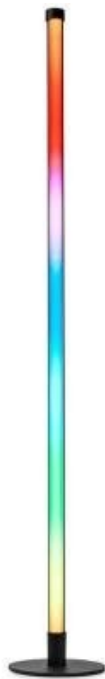

NEDIS WIFILD20RGBW

Cena celkem:	2 099 Kč (bez DPH: 1 735 Kč)
Běžná cena:	2 309 Kč
Ušetříte:	210 Kč
Kód zboží:	OSVNED1086
Part No.:	WIFILD20RGBW
Záruka:	24 měs.
Stav:	Nové zboží

Popis

Nedis WIFILD20RGBW

Vertikální stojací LED světlo nabízí **několik režimů**, které vám umožní navodit libovolnou atmosféru. Světlo lze pomocí technologie Wi-Fi propojit s aplikací **Nedis SmartLife** v chytrém telefonu a vy tak můžete dálkově ovládat **jas a teplotu barev** dle svých potřeb. Dále je k dispozici možnost spárování s ostatními chytrými produkty, automatické zapínání při západu slunce nebo **podpora hlasových asistentů** Siri, Amazon Alexa a Google Home.

ZÁKLADNÍ SPECIFIKACE

Počet LED: 135

Příkon: 10 W

Světelný tok: 180 lm

Barevná teplota: 2 700–6 500 K + RGBIC

Index podání barev: 48

Stmívání: ano

Materiál: kov, silikon

Vstupní napětí: 5 V DC

Rozměry: 1005 × 150 × 150 mm

Barva: černá

Energetická třída (EEI): G

[Aplikace pro Android](#)

[Aplikace pro iOS](#)