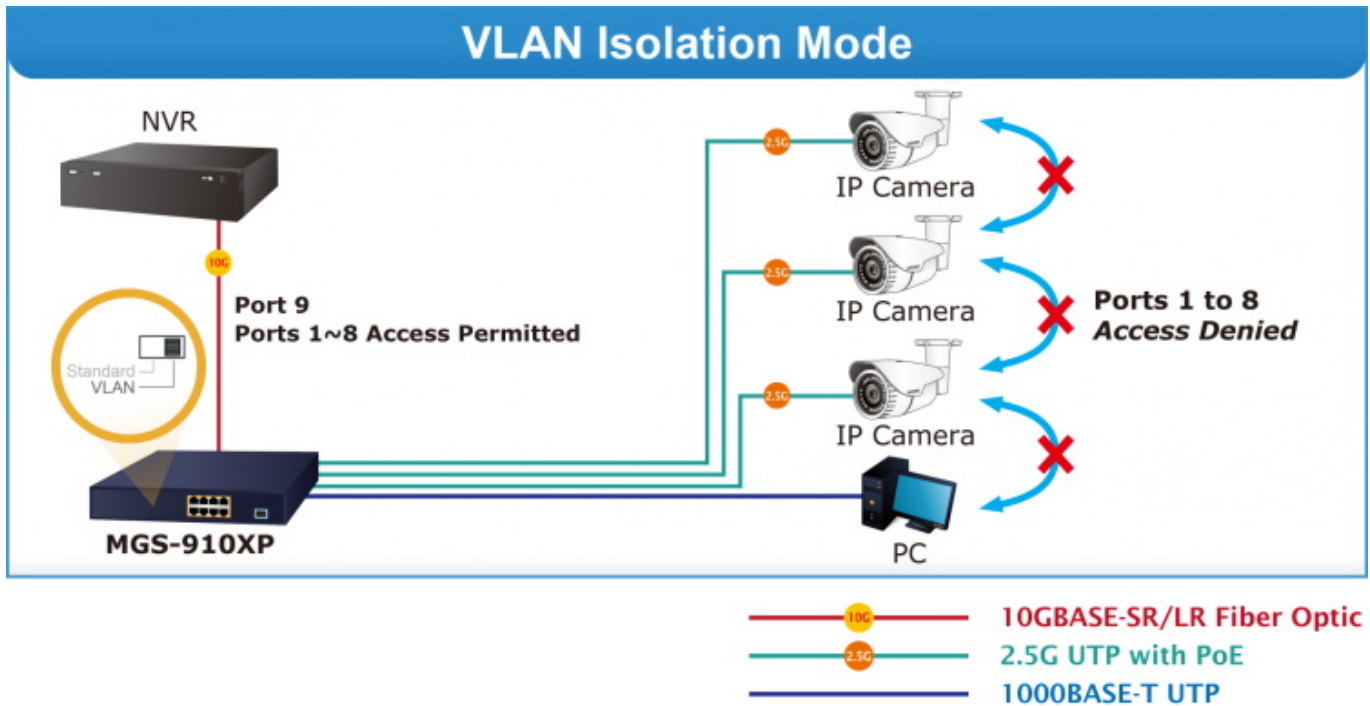

LED indikace využití PoE portů, **DIP switch** pro přepnutí **Standard/VLAN** módu, mechanismy pro úsporu příkonu podle IEEE 802.3az.

Gigabitový přepínač s PoE+ (Power over Ethernet) porty pro centralizované napájení zařízení po ethernetu jako jsou IP kamery, Wi-Fi prvky nebo VOIP telefony a s možností napojení do infrastruktury pomocí optického SFP+ portu.

Zařízení je svým provedením vhodné jak pro instalaci do domácích nebo kancelářských prostorů, tak pro aplikace v lokálních rozvaděčích.

Výstupní výkon PoE portů je regulován v závislosti na příkonu napájených zařízení mechanismy EEE (Energy-Efficient Ethernet) podle IEEE 802.3az.

PoE funkce:

Celkový napájecí výkon: 120 W, IEEE 802.3af, IEEE 802.3at

Počet injektorů: 8× až 32 W

Typ napájení: End-span

Pokročilé funkce:

1. ochrana (obvodu) proti rušení mezi porty
2. automatická detekce napájeného zařízení

New Generation of Multigigabit Switch

1Gbps **2.5X Speed** 2.5Gbps

Standard Mode (default)

VLAN Isolation Mode

Up to 8 PoE IP Cameras & APs