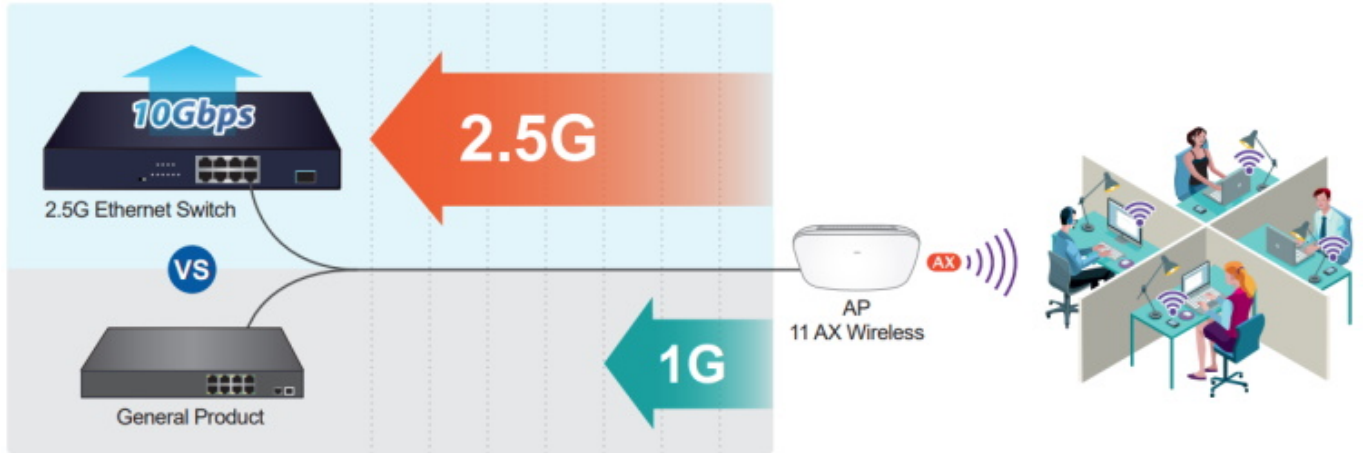

New Generation of Multigigabit Switch

1Gbps **2.5X Speed** 2.5Gbps