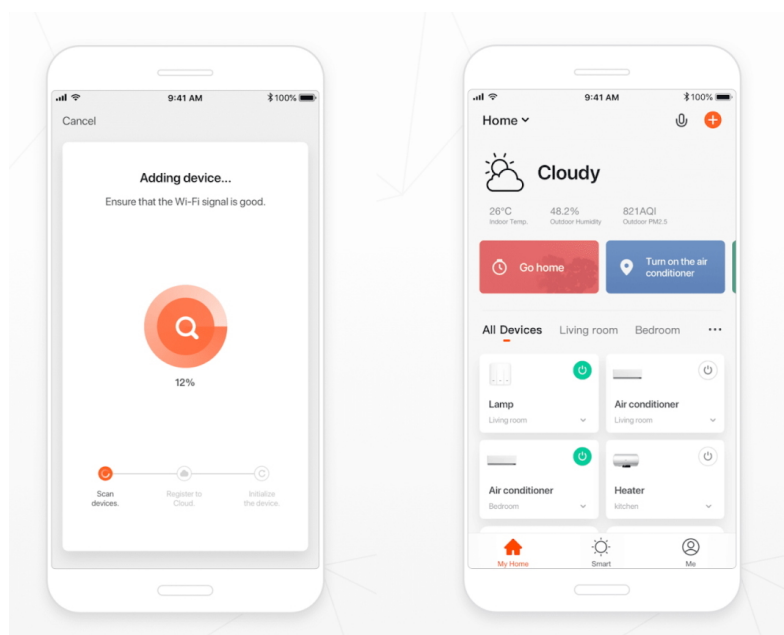

IMMAX NEO LITE SMART VENKOVNÍ ZÁSUVKA TYP E

Cena celkem:

399 Kč
(bez DPH: 330 Kč)

Běžná cena:

439 Kč

Ušetříte:

40 Kč

Kód zboží:

IMMAX NEO LITE Smart venkovní zásuvka typ E

Chytrá **venkovní Wi-Fi** zásuvka je navržena k **ovládání elektrických spotřebičů** odkudkoliv přes internet. Můžete tak automatizovat zapínání spotřebičů či sledovat **spotřebu energie**. Zásuvku lze kontrolovat, monitorovat a ovládat na dálku skrze bezplatnou aplikaci **IMMAX NEO PRO**, která je kompatibilní se systémy **TUYA**, SmartThings, Lidl a podporuje hlasové ovládání pomocí Google Assistant, Amazon Alexa a Apple Siri.