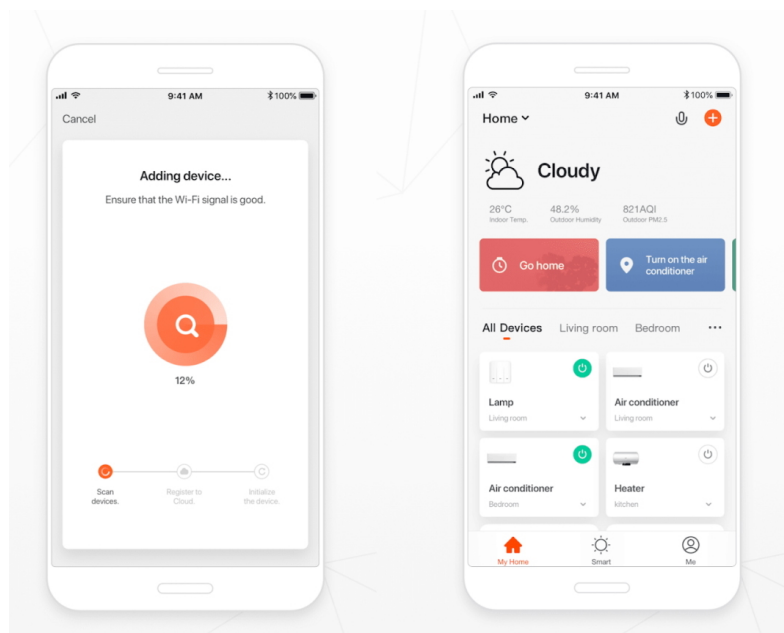

36 měs.

Stav:

Nové zboží

Popis

IMMAX NEO FINO NEW 80 cm 60 W černé

Designové LED závěsné stropní svítidlo ideální např. pro osvětlení jídelního stolu. Svítidlo lze propojit s chytrou bránou **IMMAX NEO** a ovládat tak celou síť domácích světelných zdrojů skrze dálkový ovladač či aplikaci v mobilním telefonu. Dálkový ovladač **Zigbee 3.0** je součástí balení. Systém je **kompatibilní s iOS, Android, Amazon Alexa, Apple Siri, Google Assistant, Tuya, Philips HUE či Somfy.**