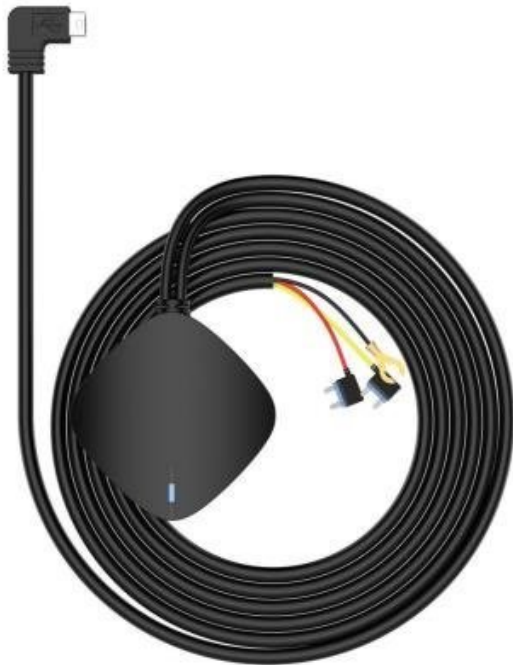

CEL-TEC POWERBOX V2

Cena celkem:	654 Kč (bez DPH: 540 Kč)
Běžná cena:	719 Kč
Ušetříte:	65 Kč
Kód zboží:	KAMCT00126
Part No.:	2110-052
Záruka:	24 měs.
Stav:	Nové zboží

Popis

Cel-Tec PowerBox v2

Skrytý zdroj slouží k **napájení autokamery Cel-Tec** přes pojistkovou skříň. Umožňuje tak provoz **aktivního parkovacího režimu** (automatické spuštění záznamu při otřesu) i v momentě, kdy je motor automobilu vypnutý. Vstupní napětí je **8,5-28 V**, výstupní napětí **5 V** a výstupní proud až 2,5 A. K dispozici je také **ochrana proti vybití autobaterie** nastavitelná ve třech stupních (12,1 V/ 11,8 V/ 11,3 V); pokud napětí baterie klesne pod danou hodnotu, napájení se vypne.

Pozn.: Pojistky jsou typu **MINI**, pokud je vůz vybaven jiným typem pojistek (např. STANDARD nebo MICRO), je nutné dokoupit vhodný pojistkový adaptér.

ZÁKLADNÍ SPECIFIKACE

Vstup: 8,5-28 V DC

Výstup:
mini USB: 5 V/ 2,5 A

Výstupní proud: max. 2,5 A

Výkon: 12,5 W

Délka kabelu:
ke kameře: 90 cm
k pojistkám: 240 cm
celkem: 330 cm

Barva: černá

Kompatibilita: Cel-Tec K4 Dual GPS, K5 Triple, M12 Exclusive a další (není kompatibilní s Cel-Tec M7)