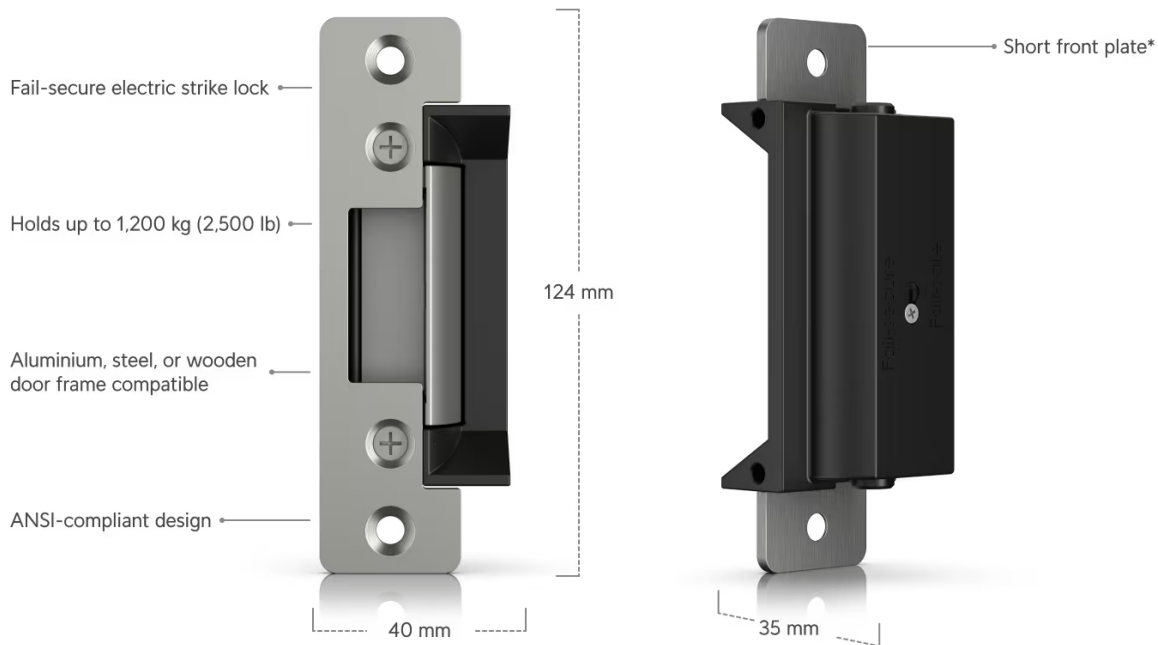

### Ubiquiti UniFi Access Lock Electric

Elektrický **zámek zabezpečený proti selhání**, který se připojuje k přístupovému uzlu UniFi (UA Hub).

- Odolnost až do 1200 kg (přidrzná síla zámku)
- Lze instalovat na hliníkový, ocelový nebo dřevěný rám dveří
- Konstrukce vyhovující normě ANSI
- Materiál - slitina zinku, nerezová ocel

### ZÁKLADNÍ SPECIFIKACE

**Napájení:** DC 12 V (400 mA  $\pm$ 10 %)

**Připojení:** 2 šroubové svorky (napájecí relé zámku na UA-Hub)

**Přidrzná síla zámku:** 1200 kg

**Rozměry:**

80 × 40 × 35 mm (zámek)

124 × 32 × 3 mm (menší čelo/kryt zámku)

202 × 36 × 3 mm (větší čelo/kryt zámku)

**Hmotnost:**

185 g (zámek)

50 g (menší čelo/kryt zámku)

130 g (větší čelo/kryt zámku)

Váš prohlížeč nepodporuje video HTML5.

---

**Manuál (montážní návod):**

<https://dl.ui.com/qig/ua-lock-electric>

---

\*The short and long front plates are included.