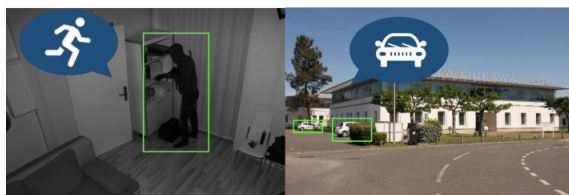

ZÁKLADNÍ SPECIFIKACE

Snímací čip: 1/2,9" CMOS, progresivní sken

Den/Noc: ano

Integrovaný IR přísvit: ano, do 30 m

Integrovaný LED přísvit: ne

Objektiv: f = 2,8 mm, pevný, úhel záběru horizontálně 104°, vertikálně 58°, diagonálně 123°

Maximální rozlišení: 1920 × 1080 při 25/30 fps

Rozhraní: 1 × RJ-45

Slot paměťových karet: ne

Napájení: DC 12 V nebo PoE (802.3af) (zdroj není součástí balení)

Motion Detection 2.0

Tato technologie je skutečný Game-Changer ve své oblasti. Nad rámec klasické detekce pohybu totiž přidává efektivní a spolehlivé rozpoznání lidí nebo aut od jiných objektů. Přítomnost těchto prvků v nahraném záznamu dokáže označit, čímž umožňuje rychlé vyhledávání právě pohybu osob nebo vozidel v nahrávkách. Na lidský či auto-moto element si můžete snadno nastavit také spuštění výstrah, navíc přináší i lepší obrazovou kvalitu, a celková správa systému a nastavení výstrah je navíc skutečně snadná a rychlá.

Motion Detection 2.0

Motion Detection 2.0 — Tradiční detekce pohybu s pokročilou klasifikací objektů