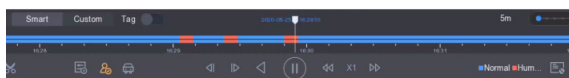

ZÁKLADNÍ SPECIFIKACE

Snímací čip: 1/2,9" CMOS, progresivní sken

Den/Noc: ano

Integrovaný IR přísvit: ano, do 30 m

Integrovaný LED přísvit: ne

Objektiv: f = 2,8 mm, pevný, úhel záběru horizontálně 104°, vertikálně 58°, diagonálně 123°

Maximální rozlišení: 1920 × 1080 při 25/30 fps

Rozhraní: 1 × RJ-45

Slot paměťových karet: ne

Napájení: DC 12 V nebo PoE (802.3af) (zdroj není součástí balení)

Motion Detection 2.0

Tato technologie je skutečný Game-Changer ve své oblasti. Nad rámec klasické detekce pohybu totiž přidává efektivní a spolehlivé rozpoznání lidí nebo aut od jiných objektů. Přítomnost těchto prvků v nahraném záznamu dokáže označit, čímž umožňuje rychlé vyhledávání právě pohybu osob nebo vozidel v nahrávkách. Na lidský či auto-moto element si můžete snadno nastavit také spuštění výstrah, navíc přináší i lepší obrazovou kvalitu, a celková správa systému a nastavení výstrah je navíc skutečně snadná a rychlá.

Motion Detection 2.0

Motion Detection 2.0 — Tradiční detekce pohybu s pokročilou klasifikací objektů