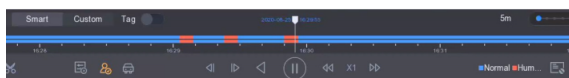

ZÁKLADNÍ SPECIFIKACE

Snímací čip: 1/3" CMOS

Den/Noc: ano

Integrovaný IR přísvit: ano, do 30 m

Objektiv: f = 2,8-12 mm, varifokální, motorizovaný, úhel záběru horizontálně 95,9° - 29,2°, vertikálně 50,6° - 16,4°, diagonálně 114,7° - 33,5°

Maximální rozlišení: 2560 × 1440 při 20 fps, 1920 × 1080 při 24/25 fps

Rozhraní: 1 × RJ-45

Slot paměťových karet: microSD, max. 256 GB

Napájení: PoE (802.3af) nebo DC 12 V (zdroj není součástí balení)

Motion Detection 2.0

Tato technologie je skutečný Game-Changer ve své oblasti. Nad rámec klasické detekce pohybu totiž přidává efektivní a spolehlivé rozpoznání lidí nebo aut od jiných objektů. Přítomnost těchto prvků v nahraném záznamu dokáže označit, čímž umožňuje rychlé vyhledávání právě pohybu osob nebo vozidel v nahrávkách. Na lidský či auto-moto element si můžete snadno nastavit také spuštění výstrah, navíc přináší i lepší obrazovou kvalitu, a celková správa systému a nastavení výstrah je navíc skutečně snadná a rychlá.

Motion Detection 2.0

Motion Detection 2.0 — Tradiční detekce pohybu s pokročilou klasifikací objektů