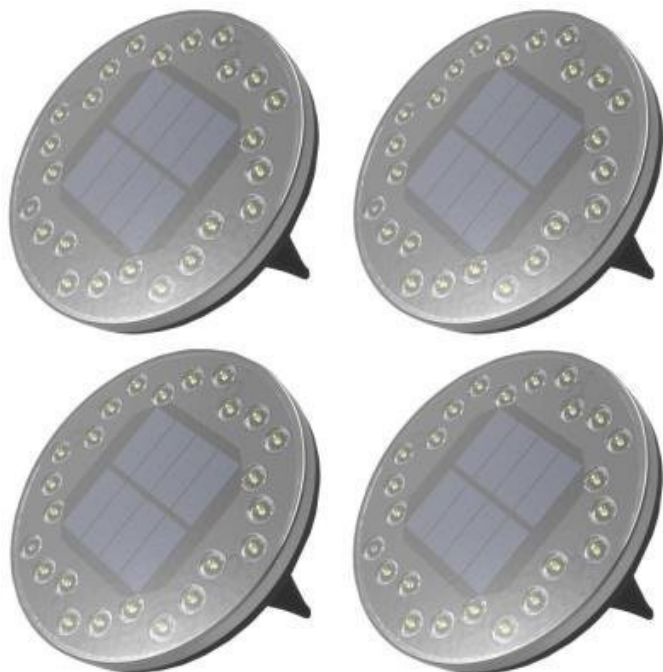

IMMAX CUTE

Cena celkem:	599 Kč (bez DPH: 495 Kč)
Běžná cena:	659 Kč
Ušetříte:	60 Kč
Kód zboží:	OSVIMM1297
Part No.:	08496L
Záruka:	24 měsíců/6 měs. akku
Stav:	Nové zboží

Popis

IMMAX CUTE

Set solárních světel je dokonalým řešením pro osvětlení vaší terasy, venkovního schodiště, bazénu či chodníku. Světlo se přes den nabíjí sluneční energií a díky světelnému senzoru se po setmění automaticky rozsvítí. Napájeno je **AA** baterií s kapacitou **600 mAh**. Balení obsahuje čtyři kusy světel.

ZÁKLADNÍ SPECIFIKACE

Příkon: 0,45 W

Počet SMD čipů: 24

Napájení: solární + AA baterie (600 mAh, 1,2 V)

Senzor pohybu: ne

Světelný senzor: ano

Stupeň krytí: IP68

Barva světla: 3000 K

Materiál těla lampy: plast

Světelný tok: 10 lm

Provozní teplota: -25 až +50 °C

Rozměry: 110 × 110 × 22 mm

Hmotnost: 116 g