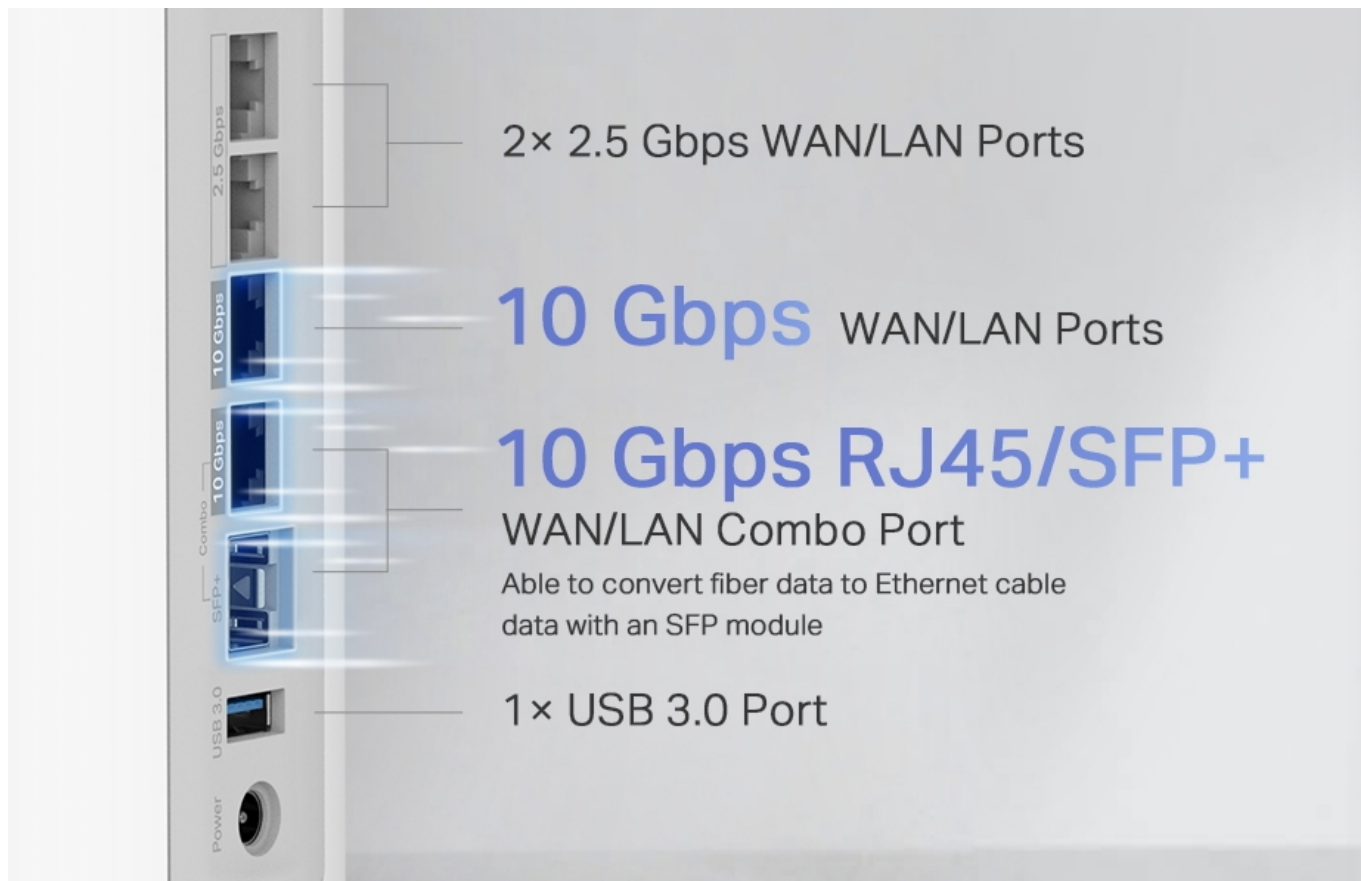

Popis

TP-Link Deco BE85 2 ks

3pásmový systém BE19000 Mesh Wi-Fi 7

Deco BE85 využívá systém více jednotek k dosažení bezproblémového celoplošného Wi-Fi pokrytí - **eliminuje slabé oblasti signálu** jednou provždy! Pro pokrytí menších oblastí může jednotka fungovat i samostatně. Díky technologii **Deco Mesh** spolupracují jednotky na vytvoření jednotné sítě s jediným názvem sítě.

Multi-Link Operation

4K-QAM

- **Třípásmová Wi-Fi 19 Gb/s** - 12 streamů a přenosová rychlost 11 520 Mb/s (6 GHz) + 5760 Mb/s (5 GHz) + 1376 Mb/s (2,4 GHz) pro více než 200 připojených zařízení.
- **Multigigabitová síť** - 2x 10 Gbps WAN/LAN porty + 2x 2,5 Gbps porty zajišťují maximální flexibilitu a zvýšenou propustnost.
- **Multi-Link Operation (MLO)** - Současně posíláte a přijímáte data v různých pásmech a kanálech pro zvýšení propustnosti, snížení latence a zvýšení spolehlivosti.
- **320MHz kanály** - Zdvojnásobte šířku pásma pro mnohem více současných přenosů při nejvyšší možné rychlosti.
- **Systém Mesh s umělou inteligencí (AI)** - Sjednoťte domácí síť pod jedním názvem a heslem a současně získáte to nejlepší připojení při pohybu mezi jednotlivými místnostmi po domě.
- **TP-Link HomeShield** - Chrání vaši domácí síť díky vyspělým funkcím na ochranu sítě a zařízení IoT.
- **Nastavení snadné jako nikdy dříve** - Aplikace Deco vás provede nastavením krok za krokem.
- **Univerzální kompatibilita** - Zpětná kompatibilita se všemi generacemi Wi-Fi připojení a podpora všech poskytovatelů internetového připojení (ISP) a modemů.

Vynikající výkon kabelového připojení

Deco BE85 je vybaven dvěma 10G porty WAN/LAN - jedním portem RJ-45 a kombinovaným portem RJ-45/SFP+. Poskytuje tak flexibilní podporu pro optické i metalické připojení. Další porty 2,5 Gb/s a port USB 3.0 z něj činí ideální řešení pro zajištění vaší domácí sítě do budoucna.