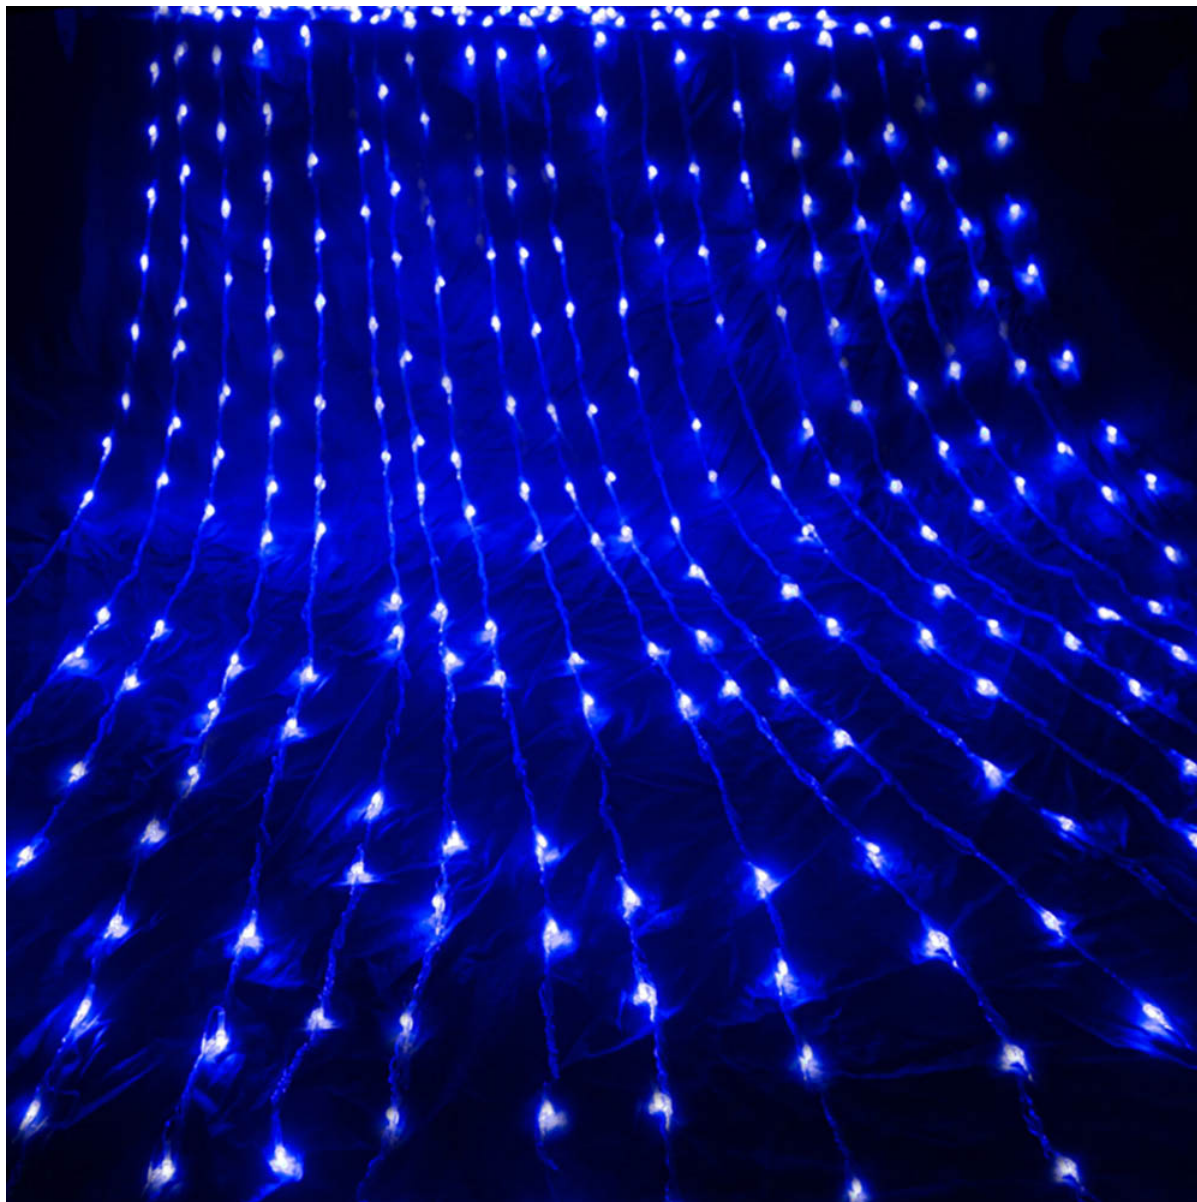

24 měs.

Stav:

Nové zboží

Popis

ColorWay CW-GW-300L33VBL

LED závěs ColorWay je 3x 3metrová **girlanda s 300 LED diodami** pro vytvoření sváteční atmosféry. Nenápadný, **průhledný kabel a miniaturní LED diody** poskytují vzdušnost a minimalismus s příjemnou **modrou září**. Girlanda je skvělým doplňkem vašeho domácího interiéru. Vypadá obzvláště vhodně jako dekorace oken a pomáhá dotvářet jedinečnou sváteční atmosféru. Je ideální i pro zdobení letních teras, kaváren, výkladů a venkovních akcí.

ZÁKLADNÍ SPECIFIKACE

Typ: LED girlanda

Počet LED: 300

Rozměry: 3 × 3 m

Příkon: 18 W

Vstupní napětí zdroje: AC 220–240 V

Barva světla: modrá

Rozestup mezi LED: 10 cm