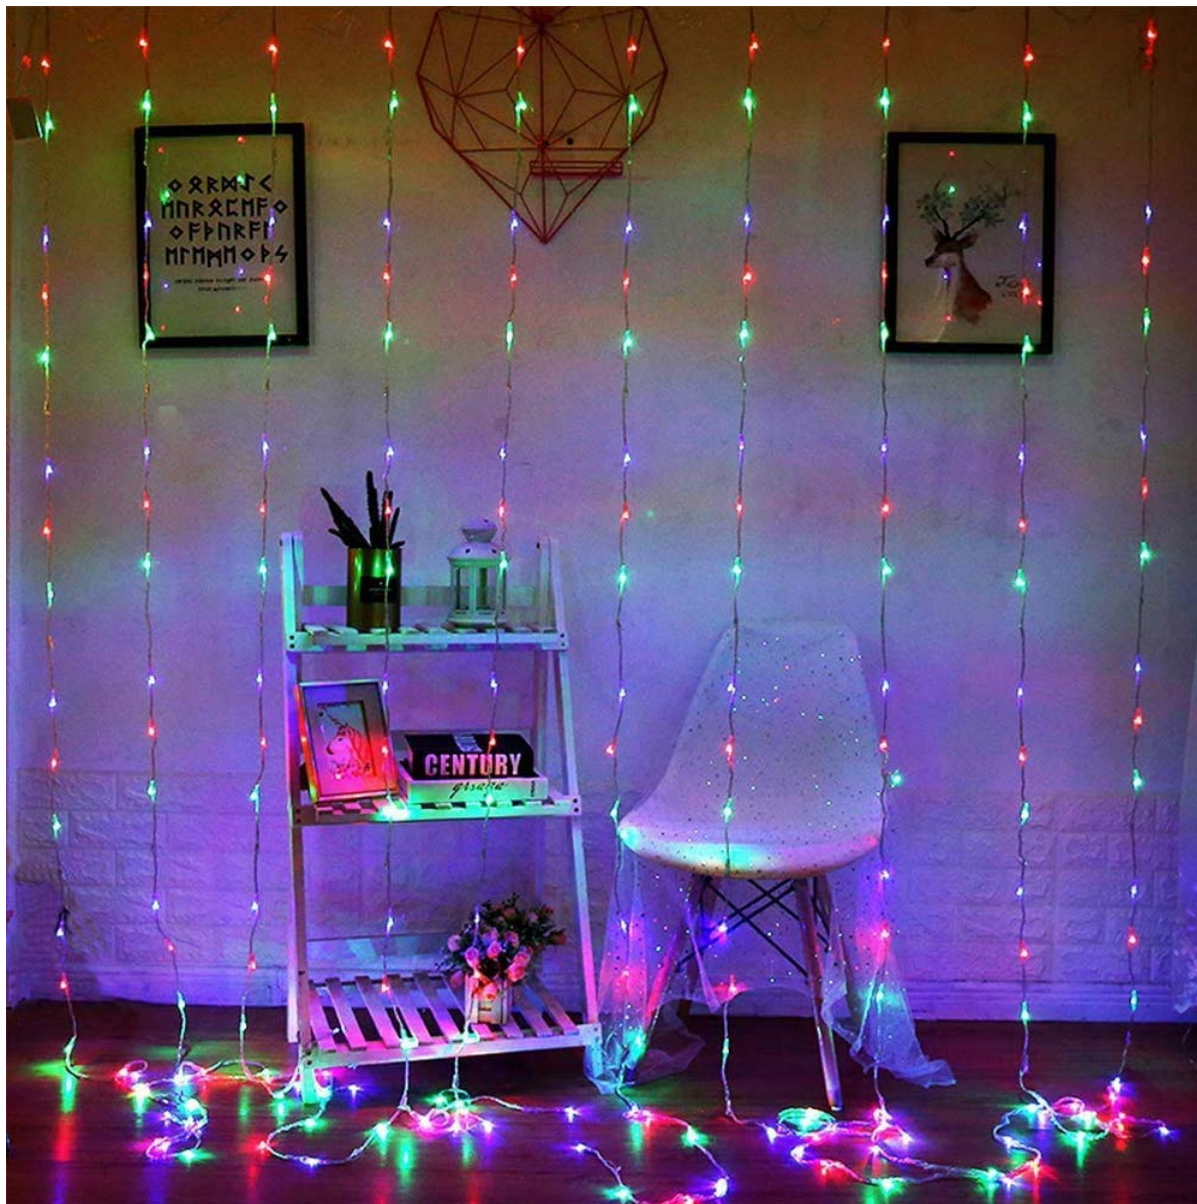

24 měs.

Stav:

Nové zboží

Popis

ColorWay CW-GW-300L33VMC

LED závěs ColorWay je 3x 3metrová **girlanda s 300 LED diodami** pro vytvoření sváteční atmosféry. Nenápadný, **průhledný kabel a miniaturní LED diody** poskytují vzdušnost a minimalismus s příjemnou **vícebarevnou září**. Girlanda je skvělým doplňkem vašeho domácího interiéru. Vypadá obzvláště vhodně jako dekorace oken a pomáhá dotvářet jedinečnou sváteční atmosféru. Je ideální i pro zdobení letních teras, kaváren, výkladů a venkovních akcí.

ZÁKLADNÍ SPECIFIKACE

Typ: LED girlanda

Počet LED: 300

Rozměry: 3 × 3 m

Příkon: 18 W

Vstupní napětí zdroje: AC 220–240 V

Barva světla: vícebarevná

Rozestup mezi LED: 10 cm