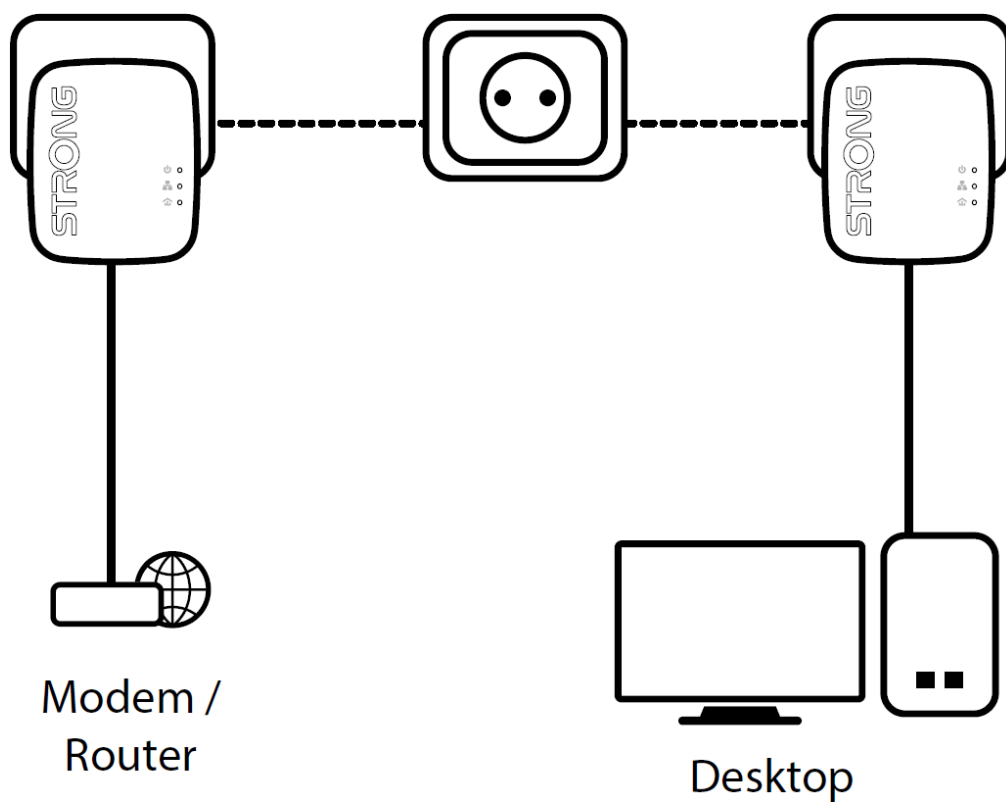

Popis

Strong Powerline 600 DUO MINI

Sada obsahující **2 mini adaptéry** umožňuje velmi snadným způsobem využívat vysokorychlostní připojení k internetu s rychlostí **až 600 Mb/s** pomocí stávající elektrické sítě ve vaší domácnosti. Stačí připojit jeden adaptér k vašemu internetovému modemu prostřednictvím **ethernetového portu** a vaše internetové připojení bude okamžitě dostupné z jakékoli elektrické zásuvky pomocí druhého adaptéru.

Sada obsahuje dva adaptéry Powerline 600 MINI. Součástí balení jsou i dva ethernet kabely.

ZÁKLADNÍ SPECIFIKACE

Rychlost přenosu dat: až 600 Mbit/s

Standards a protokoly: HomePlug AV, IEEE 802.3, IEEE 802.3u

Rozhraní: 1× RJ-45 10/100 Mbps

Zabezpečení: 128bitové AES šifrování

Dosah: až 300 m

Rozměry: 75 × 68 × 63 mm

Hmotnost: 79 g

Počet ks v balení: 2