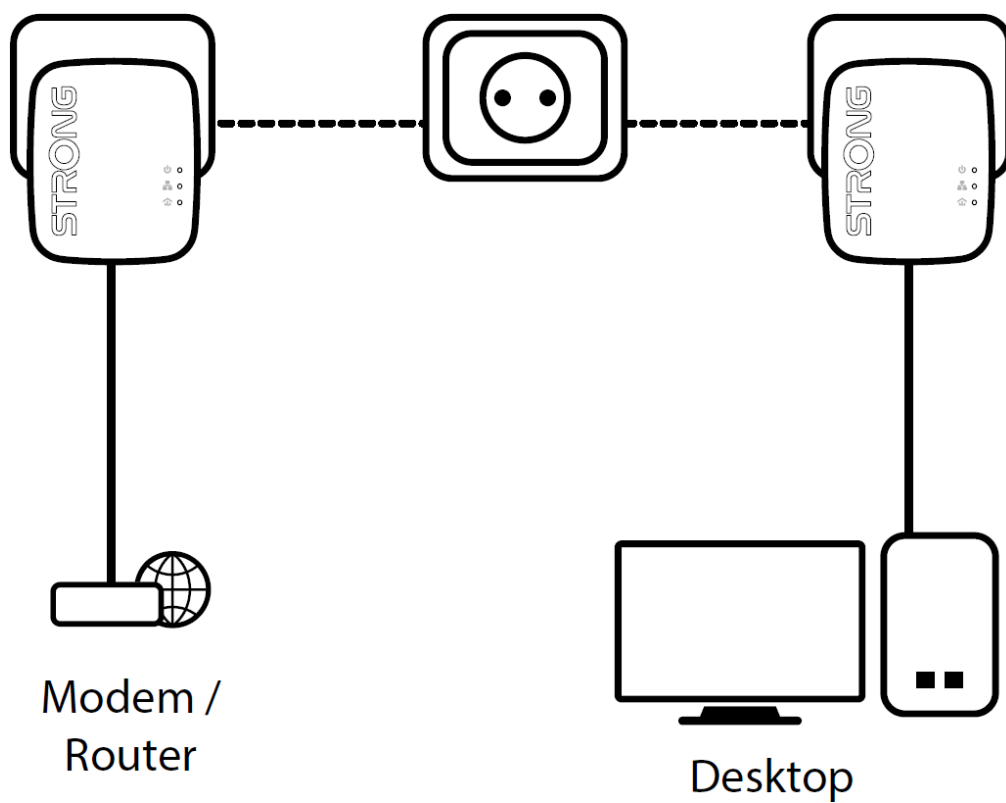

Sada obsahující **2 mini adaptéry** umožňuje velmi snadným způsobem využívat vysokorychlostní připojení k internetu s rychlostí **až 1000 Mb/s** pomocí stávající elektrické sítě ve vaší domácnosti. Stačí připojit jeden adaptér k vašemu internetovému modemu prostřednictvím **ethernetového portu** a vaše internetové připojení bude okamžitě dostupné z jakékoli elektrické zásuvky pomocí druhého adaptéru.

Sada obsahuje dva adaptéry Powerline 1000 MINI. Součástí balení jsou i dva ethernet kabely.

ZÁKLADNÍ SPECIFIKACE

Rychlost přenosu dat: až 1000 Mbit/s

Standardy a protokoly: HomePlug AV, HomePlug AV2, IEEE802.3, IEEE802.3u, IEEE 802.3ab

Rozhraní: 1× RJ-45 10/100/1000 Mbps

Zabezpečení: 128bitové AES šifrování

Dosah: až 300 m

Rozměry: 75 × 68 × 63 mm

Hmotnost: 79 g

Počet ks v balení: 2