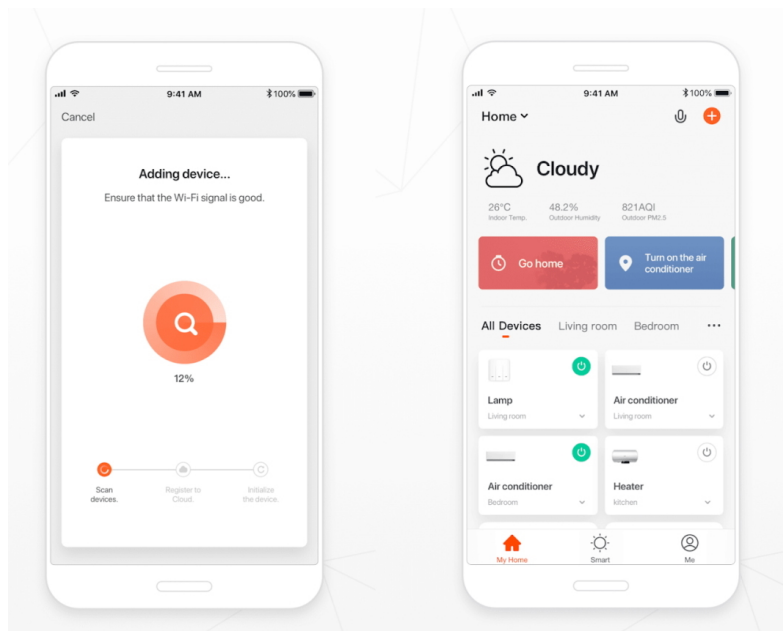

IMMAX NEO DORMINE SMART 6W PERLOVĚ ČERNÉ

Cena celkem:	2 999 Kč (bez DPH: 2 479 Kč)
Běžná cena:	3 299 Kč
Ušetříte:	300 Kč
Kód zboží:	OSVIMM1302
Part No.:	07220L
Záruka:	36 měs.
Stav:	Nové zboží

Popis

IMMAX NEO DORMINE SMART 6 W

Designové LED stahovací svítidlo, ideální např. nad kuchyňský ostrůvek či jídelní stůl. **Bodové světlo svítí dolů a jemné nepřímé světlo svítí vzhůru**, světlo vás tedy nebude nijak nepříjemně oslňovat. Závěsný systém umožňuje maximální **variabilitu výšky**, během sekundy stáhnete svítidlo dolů nebo vytáhnete zpět. Lustr se zafixuje vždy ve zvolené výšce. Svítidlo lze propojit s chytrou aplikací **IMMAX NEO PRO** a ovládat tak celou síť domácích světelných zdrojů skrze dálkový ovladač či aplikaci v mobilním telefonu. Systém je **kompatibilní s iOS, Android, Amazon Alexa, Apple Siri, Google Assistant, Tuya, Philips HUE či Somfy**. Dálkové ovládání je součástí balení.

Materiál: kov + sklo

Vstupní napětí: AC 220-230 V

Rozměry: 100 × 100 mm

Délka závěsu: max. 1500 mm

Barva: perlově černá

Energetická třída (EEI): G

TuyaSmart:

[Aplikace pro Android](#)