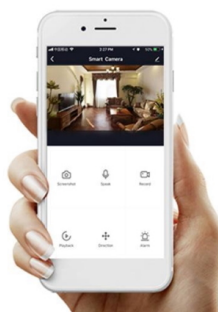

tuya

ZÁKLADNÍ SPECIFIKACE

Příkon: 6 W

Světelný tok: 480 lm

Barevná teplota: 3000K

Index podání barev: >80

Stmívání: ano

Minimální životnost: 50000 hodin

Materiál: kov + sklo

Vstupní napětí: AC 220-230 V

Rozměry: 100 × 100 mm

Délka závěsu: max. 1500 mm

Barva: perlově černá

Energetická třída (EEI): G

TuyaSmart:

[Aplikace pro Android](#)

[Aplikace pro iOS](#)