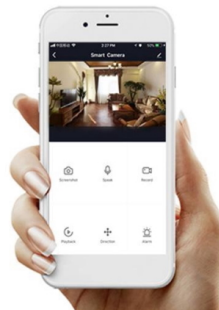

ZÁKLADNÍ SPECIFIKACE

Vlastnosti:

- Mobilní aplikace v češtině
- Funkce ONVIF
- Funkce WebRTC
- Sledování pohybu
- Detekce těla
- Siréna
- Podpora IOS7 a vyšší, Android 4.0 a vyšší
- Kodeky H.264+
- Slot pro microSD kartu s kapacitou až 128 GB
- Obousměrné audio
- Otáčení 355°, náklon 90°

Zobrazení:

Rozlišení snímače: 2 × 2,0 Mpx

Maximální rozlišení: 1920 × 1080 px

IR přísvit: ano, do 10 m

Objektiv: 2 × f = 3,6 mm, úhel záběru 100°

Rozhraní:

Wi-Fi: ano

Video komprese: H.264+

Slot paměťových karet: microSD (max. 128 GB)

Audio: vestavěný reproduktor a mikrofon

Mechanické vlastnosti a prostředí:

Napájení: DC 5 V / 1 A (napájecí adaptér je součástí)

Pracovní teplota: -10 °C až +50 °C

Stupeň krytí: IP65

TuyaSmart: