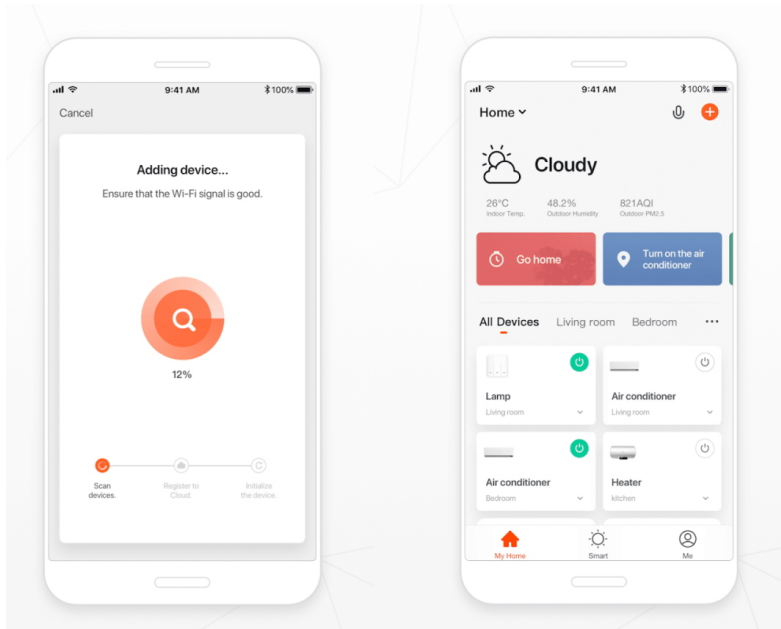

ZÁKLADNÍ SPECIFIKACE

Vlastnosti:

- Mobilní aplikace v češtině
- Funkce ONVIF
- Funkce WebRTC
- Sledování pohybu
- Detekce těla
- Siréna
- Podpora IOS7 a vyšší, Android 4.0 a vyšší
- Kodeky H.264+
- Slot pro microSD kartu s kapacitou až 128 GB
- Obousměrné audio
- Otáčení 355°, náklon 90°

Zobrazení:

Rozlišení snímače: 2 × 2,0 Mpx

Maximální rozlišení: 1920 × 1080 px

IR přísvit: ano, do 10 m

Objektiv: 2 × f = 3,6 mm, úhel záběru 100°

Rozhraní:

Wi-Fi: ano

Video komprese: H.264+

Slot paměťových karet: microSD (max. 128 GB)

Audio: vestavěný reproduktor a mikrofon

Mechanické vlastnosti a prostředí:

Napájení: DC 5 V / 1 A (napájecí adaptér je součástí)

Pracovní teplota: -10 °C až +50 °C

Stupeň krytí: IP65

TuyaSmart: