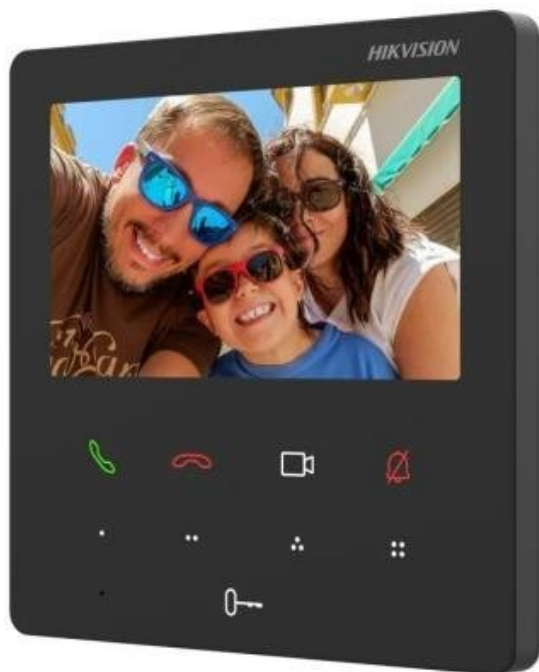

## HIKVISION DS-KH6110-WE1

Cena celkem:	<b>4 386 Kč</b>
	<b>(bez DPH: 3 625 Kč)</b>
Běžná cena:	<b>4 825 Kč</b>
Ušetříte:	<b>439 Kč</b>
Kód zboží:	IPKHIK1011
Part No.:	DS-KH6110-WE1
Záruka:	36 měs.
Stav:	Nové zboží

### Hikvision DS-KH6110-WE1

Vnitřní stanice s **4,3" dotykovou obrazovkou** a podporou **PoE** napájení. Poskytuje flexibilní a pohodlné funkce **interkomu**, se snadným ovládáním pomocí dotykového displeje a **9 dotykových tlačítek**. Uživatelé si navíc mohou pohodlně přizpůsobit funkce 4 tlačítek podle svých požadavků. Pracuje na operačním systému **Linux**.

Stanici je možné instalovat do stojanu DS-KABH6350-T (není součástí balení), nebo ji namontovat na zeď.

- Snadné a rychlé nastavení díky přívětivému uživatelskému designu
- 4,3" barevný dotykový displej s rozlišením 480 × 272
- 9 dotykových tlačítek (4 tlačítka jsou uživatelsky nastavitelná)
- Standardní PoE napájení bez přídavného napájecího adaptéru
- Vestavěný mikrofon a reproduktor pro obousměrnou komunikaci
- Pohodlné ovládání pomocí mobilní aplikace Hik-Connect
- Komunikační protokoly TCP/IP, SIP, RTSP
- Bezdrátové připojení Wi-Fi

### ZÁKLADNÍ SPECIFIKACE

**Displej:** 4,3" dotykový, rozlišení 480 × 272, barevný TFT

**Paměť:** 128 MB RAM, 16 MB ROM

**Síť:** Wi-Fi 802.11b/g/n, 1× RJ-45 Ethernet 100 Mbps

**Porty a rozhraní:** 1× RJ-45