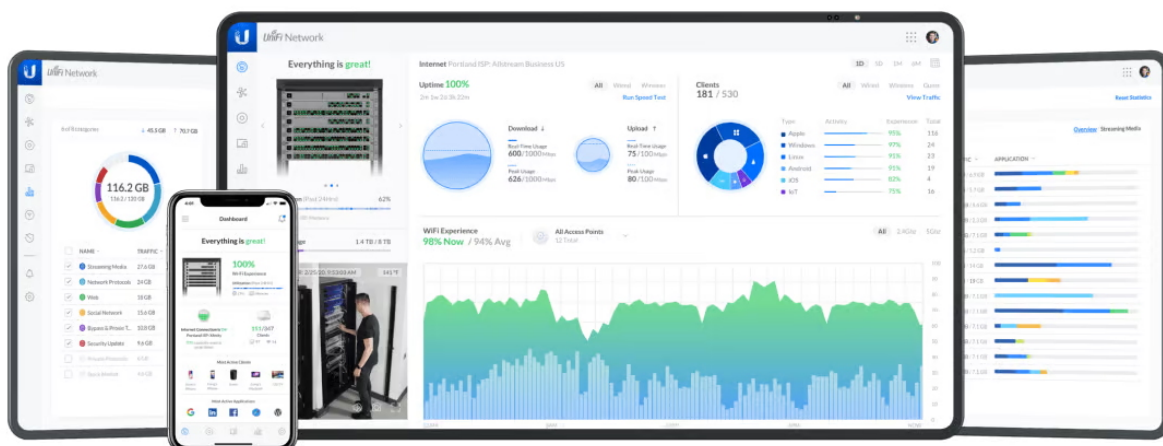

Popis

Ubiquiti UniFi U7 Pro

Jednotka Ubiquiti UniFi U7 Pro je **Wi-Fi 7 AP** s podporou frekvenčních pásem **2,4, 5 a 6 GHz** a přenosovou rychlostí až **5765 Mbps pro 6 GHz, 2882 Mbps pro 5 GHz a 688 Mbps pro 2,4 GHz**. Model U7 Pro je navržen speciálně pro profesionální a podnikové nasazení a je ideální pro aplikace vyžadující bezchybné služby Wi-Fi v náročných rozsáhlých prostředích. Podporuje **PoE+** napájení.

Váš prohlížeč nepodporuje video HTML5.

UniFi U7 Pro je designově povedené vnitřní hotspotové řešení využívající standard 802.11a/b/g/n/ac/ax/be. Je vybaveno anténním systémem **MIMO 2x2** v podobě integrovaných **antén se ziskem 4 dBi/ 6 dBi/ 5,8 dBi** (2,4 GHz/ 5 GHz/ 6 GHz).

- Wi-Fi 7 s podporou 6 GHz
- 6 datových proudů
- Pokrytí 140 m²
- WPA3 šifrování
- Více než 300 připojených zařízení
- Napájení pomocí PoE+ (802.3at)
- Provozní teplota -30 až +60 °C
- Uplink 2,5 GbE

Správa pomocí **aplikace UniFi Network**: verze 8.0.7 a novější

Váš prohlížeč nepodporuje video HTML5.

Konfiguraci a správu UniFi zařízení umožňuje aplikace UniFi Network, která je předinstalovaná na [UniFi OS konzolích](#) (UniFi Dream Machine, Dream Router, Dream Wall, Express, Cloud Gateway Ultra atd.). Alternativou je volně dostupný software UniFi Network Server, určený pro instalaci na vlastní počítač nebo server (Windows, MacOS, Linux). Software UniFi Network Server je neustále vylepšován, a proto doporučujeme vždy používat aktuální verzi, kterou stahujete na stránkách Ubiquiti v sekci [Download](#). Více informací o tomto produktu se dozvíte také na [školení Ubiquiti](#).