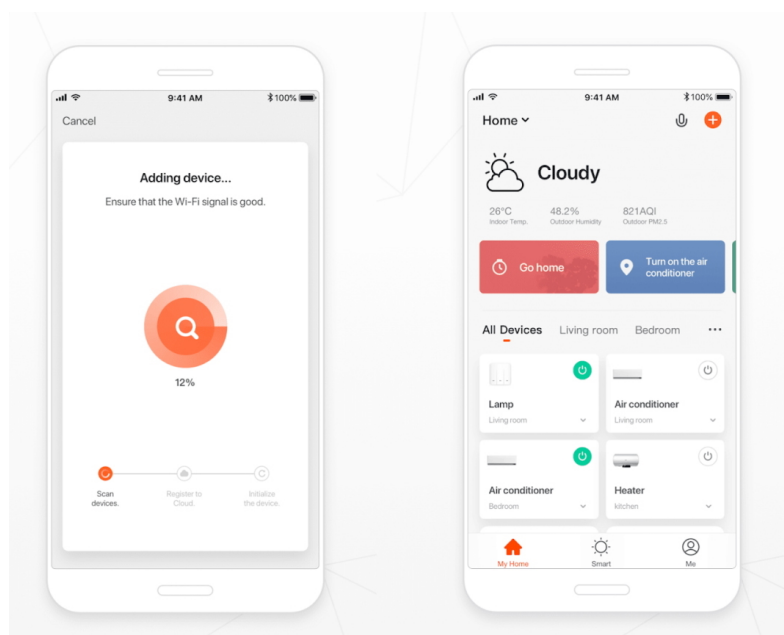

### IMMAX NEO LITE Smart venkovní zásuvka typ F

Chytrá **venkovní Wi-Fi** zásuvka je navržena k **ovládání elektrických spotřebičů** odkudkoliv přes internet. Můžete tak automatizovat zapínání spotřebičů či sledovat **spotřebu energie**. Zásuvku lze kontrolovat, monitorovat a ovládat na dálku skrze bezplatnou aplikaci **IMMAX NEO PRO**, která je kompatibilní se systémy **TUYA**, Lidl a podporuje hlasové ovládání pomocí Google Assistant, Amazon Alexa a Apple Siri.