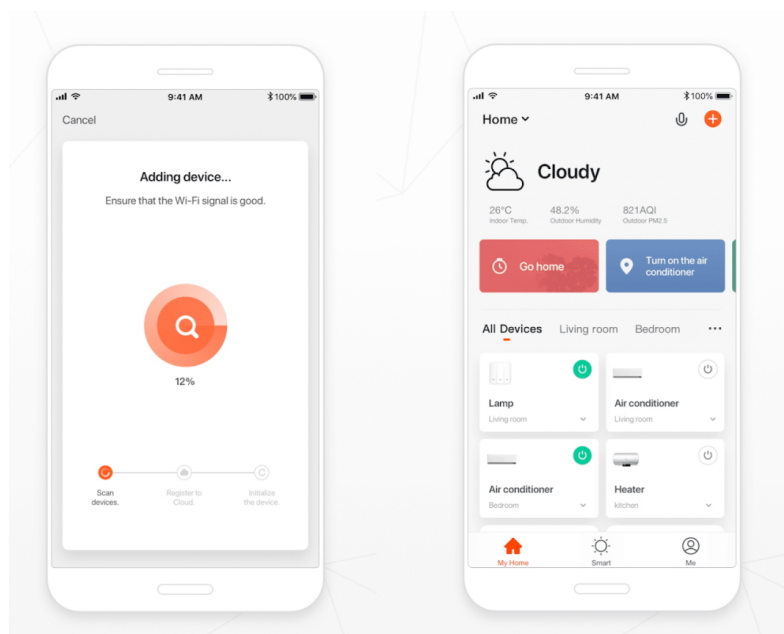

## Popis

### IMMAX NEO LITE SMART vnitřní zásuvka v3 typ E

Chytrá Wi-Fi zásuvka je navržena k **ovládání elektrických spotřebičů** odkudkoliv přes internet. Můžete tak automatizovat zapínání spotřebičů či sledovat **spotřebu energie**. Zásuvku lze ovládat skrze bezplatnou aplikaci **IMMAX NEO PRO**, která je kompatibilní se systémy **TUYA** a **LIDL** a podporuje hlasové ovládání pomocí Google Assistant, Amazon Alexa a Apple Siri.

**Rozměry:** 75 × 55 × 55 mm

**Barva:** bílá

---

**TuyaSmart:**

[Aplikace pro Android](#)

[Aplikace pro iOS](#)

---