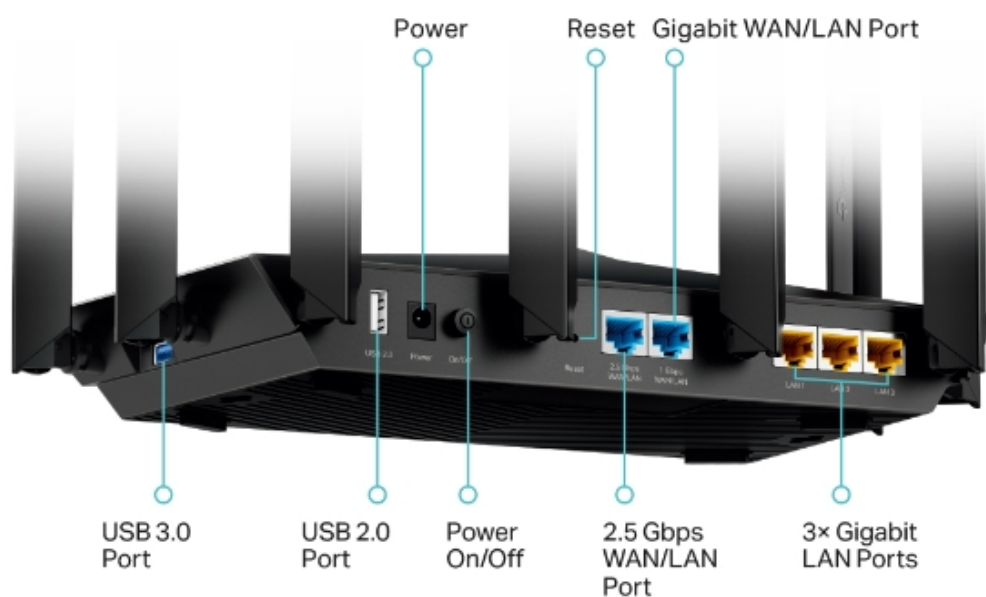

### TP-Link Archer AX95

Router pracující v pásmech **2,4 a 5 GHz** s podporou standardů **802.11a/b/g/n/ac/ax**. Nové technologie, které přicházejí se standardem **802.11ax (HE160)**, umožňují routeru poskytovat špičkové rychlosti až **4804 + 2402 Mb/s v pásmu 5 GHz a 574 Mb/s v pásmu 2,4 GHz**. Technologie **Beamforming** a 8 antén s vysokým ziskem se spojí a vytvoří silný a spolehlivý Wi-Fi signál v celé domácnosti, poskytují hladké a stabilní připojení pro každého klienta. Pro snadné nastavení a použití lze využít **mobilní aplikaci Tether** nebo webové rozhraní.

### Multi-gigabitové kabelové připojení

Vedle ohromujících rychlostí bezdrátového připojení přesahujících 7,8 Gbit/s poskytuje AX95 také špičkové kabelové

připojení. Port 2,5 Gb/s a port 1 Gb/s umožňují plně využívat gigabitové rychlosti. Podpora sítí WAN/LAN poskytuje značnou flexibilitu a umožňuje přizpůsobení obou portů podle vašich síťových potřeb.