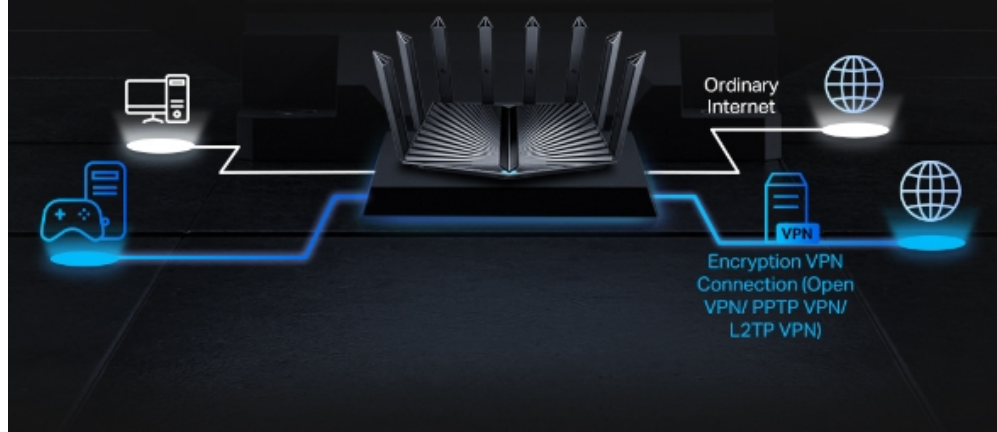

### Multi-gigabitové kabelové připojení

Vedle ohromujících rychlostí bezdrátového připojení přesahujících 7,8 Gbit/s poskytuje AX95 také špičkové kabelové

připojení. Port 2,5 Gb/s a port 1 Gb/s umožňují plně využívat gigabitové rychlosti. Podpora sítí WAN/LAN poskytuje značnou flexibilitu a umožňuje přizpůsobení obou portů podle vašich síťových potřeb.

### Ohromně rozšířená kapacita zařízení

OFDMA umožňuje více zařízením současně sdílet jeden kanál, zatímco MU-MIMO nabízí připojení 4x4 pro zkrácení doby čekání.

## OneMesh

Technologie OneMesh představuje jednoduchý způsob, jak vytvořit Wi-Fi síť s jedním názvem pro bezproblémové pokrytí celé domácnosti. Jednoduše připojte extender signálu OneMesh k routeru OneMesh. Již žádné hledání míst se stabilním připojením.