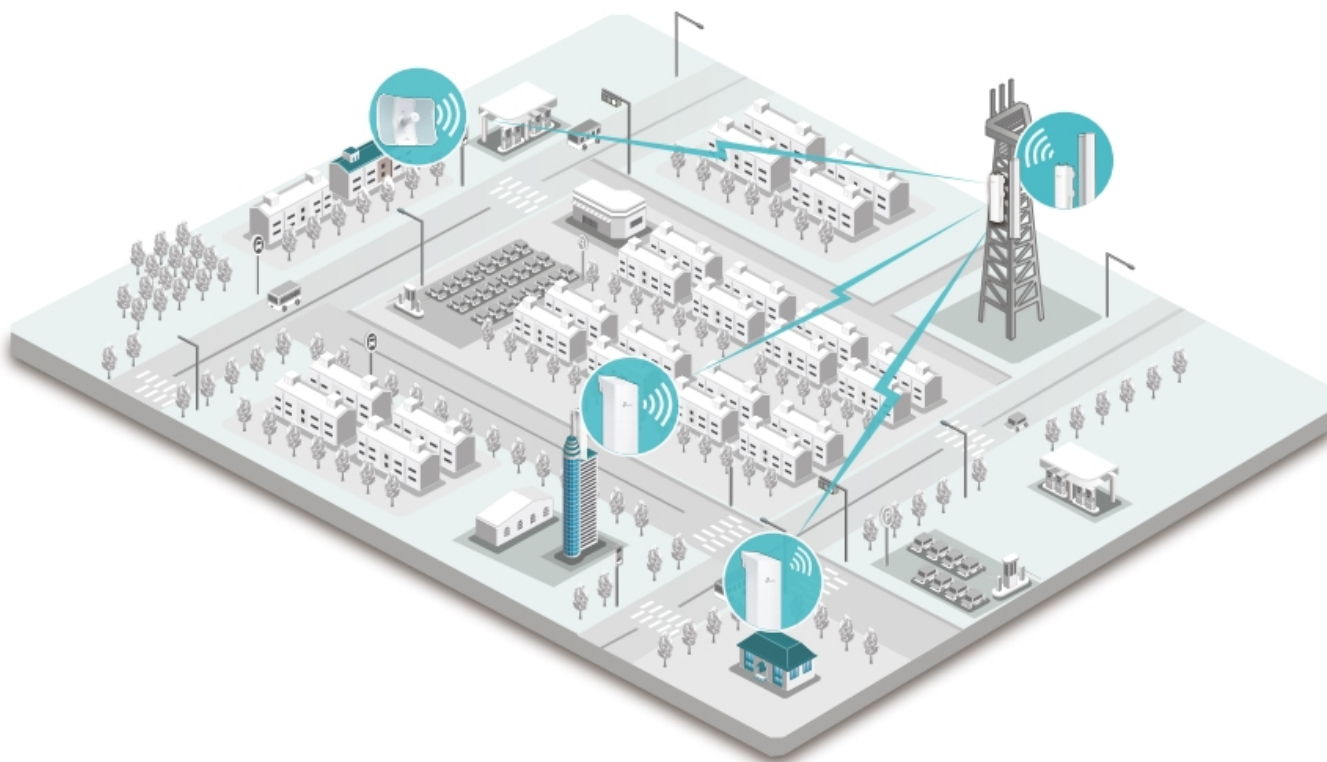

ZÁKLADNÍ SPECIFIKACE

Typ antény: směrová

Frekvence: 5,15-5,85 GHz

Zisk: 23 dBi

Paměť: 64 MB DDR2 RAM, 8 MB Flash

PoE: ano, pasivní PoE

Rozměry: 350 × 255 × 207 mm