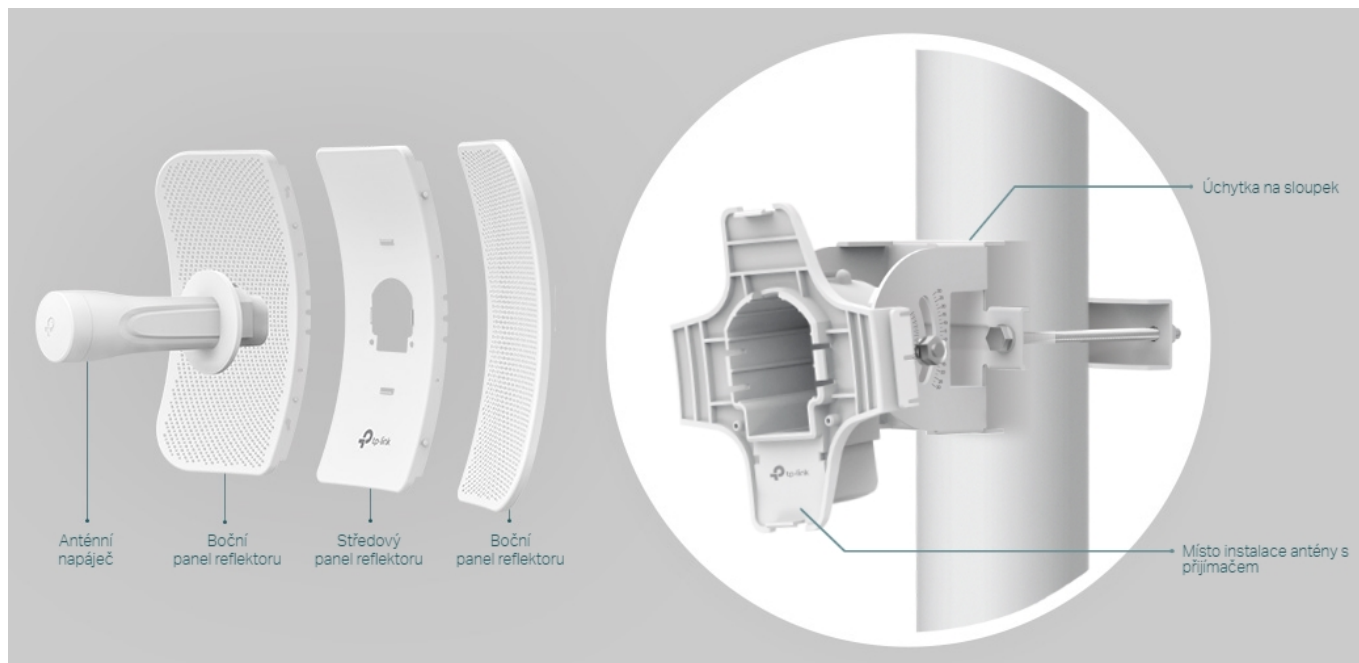

#### **Směrová anténa na profesionální úrovni se ziskem 23 dBi určená pro bezdrátový přenos dat na velké vzdálenosti**

Díky směrové anténě Cassegrain s vysokým ziskem 23 dBi a speciálnímu kovovému reflektoru umožňuje model CPE605 dosáhnout vynikajícího směrového zaměření paprsku, vylepšené latence a odolnosti vůči rušení. Profesionální výkon a uživatelsky příjemné provedení - venkovní anténa CPE605 s rychlostí přenosu 150 Mb/s v pásmu 5 GHz a ziskem 23 dBi je ideální volbou a cenově výhodným řešením pro potřeby venkovních bezdrátových sítí. Odolné krytí **IP65** zajišťuje spolu s 15kV ESD a 6kV ochranou před bleskem vhodnost do každého počasí. Podpora pasivního PoE napájení umožňuje flexibilní nasazení a pohodlnou instalaci.

#### **Stabilní konstrukce a flexibilní instalace**

- Díky částem, které do sebe vzájemně zaklapnou, je montáž snadná a pohodlná
- Sady pro montáž na sloupek a volnost pohybu ve všech třech osách umožňují flexibilní instalaci
- Odolná konstrukce zajišťuje stabilitu i ve větrném prostředí

### Pharos Control - Systém centralizované správy sítě

Anténa CPE605 se dodává se softwarem Pharos Control pro centralizovanou správu sítě, který uživatelům pomáhá snadno řídit všechna zařízení v síti z jediného počítače. Mezi jeho funkce patří rozpoznávání zařízení, monitorování jejich stavu, aktualizace firmwaru a údržba sítě. Intuitivní prostředí ve webovém prohlížeči - PharOS - je alternativním způsobem, jak síť spravovat, a profesionálům umožňuje přístup k detailnějším nastavením.

## ZÁKLADNÍ SPECIFIKACE

**Typ antény:** směrová

**Frekvence:** 5,15-5,85 GHz

**Zisk:** 23 dBi

**Paměť:** 64 MB DDR2 RAM, 8 MB Flash

**PoE:** ano, pasivní PoE

**Rozměry:** 350 × 255 × 207 mm