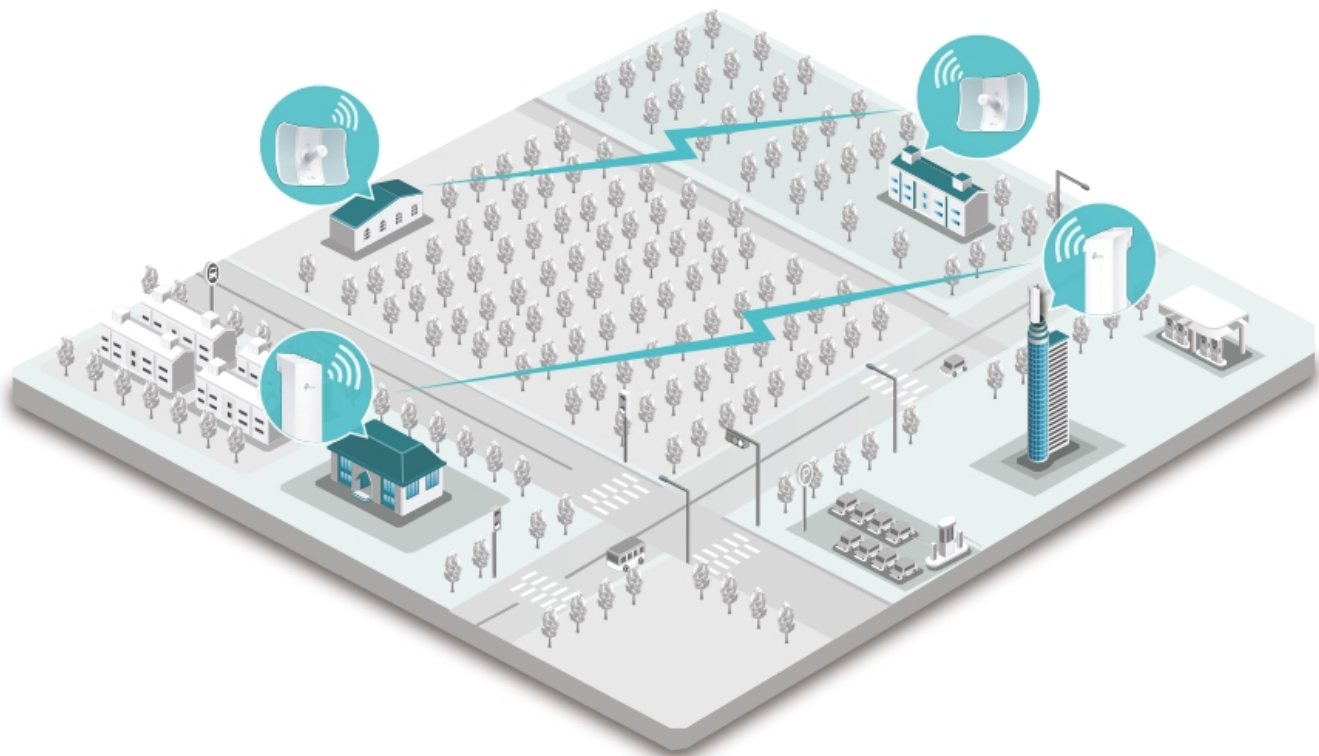

ZÁKLADNÍ SPECIFIKACE

Typ antény: směrová

Frekvence: 5,15-5,85 GHz

Zisk: 23 dBi

Paměť: 64 MB DDR2 RAM, 8 MB Flash

PoE: ano, pasivní PoE

Rozměry: 350 × 255 × 207 mm