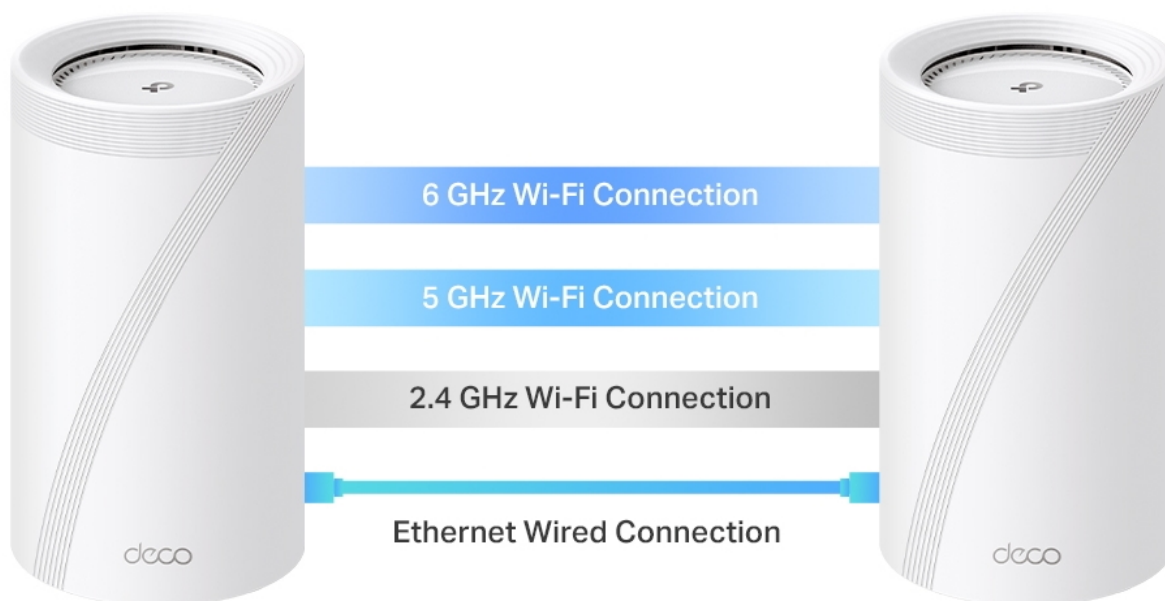

Popis

TP-Link Deco BE65 2 ks

Deco BE65 využívá systém více jednotek k dosažení bezproblémového celoplošného Wi-Fi pokrytí - **eliminuje slabé oblasti signálu** jednou provždy! Pro pokrytí menších oblastí může jednotka fungovat i samostatně. Díky pokročilé technologii **Deco Mesh** spolupracují jednotky na vytvoření jednotné sítě s jediným názvem sítě.

System jednotek Deco BE65 poskytuje rychlé a stabilní spojení rychlostí **až 9214 Mb/s** s podporou standardu **802.11be (Wi-Fi 7)** a je tak ideální pro pokrytí celé domácnosti bezdrátovým signálem (součástí balení jsou 2 jednotky). Mezi další výhody patří také **kompatibilita s hlasovým ovládním Amazon Alexa a systémem Google Home**.

pohybovat okolo 2 Gb/s.

2.5 Gbps Wired Backhaul

4,600 sq. ft. | 2 Floors | 5 Bedrooms

Tested with 2×2 MLO-compatible clients

Rychlé 2,5 Gb/s kabelové připojení a USB 3.0

Čtyři porty s rychlostí 2,5 Gb/s přenášejí domácí internetové připojení na vyšší úroveň, přičemž kabelové připojení dosahuje až 2,5krát vyšších rychlostí než standardní gigabitový ethernetový port. Díky dalšímu portu USB 3.0 je zařízení Deco BE65 ideálním řešením pro budoucí rozšíření vaší domácí sítě.

Dokonalá páteřní síť: Robustnější a flexibilnější

Díky vlastní vyvinuté technologii dokáže zařízení Deco BE65 připojit bezdrátovou i kabelovou páteřní síť ke každé jednotce současně. Nejnovější technologie Wi-Fi 7 MLO navíc zvyšuje agregovanou rychlost datových přenosů u kombinovaného bezdrátového a kabelového připojení. Tím se výrazně zlepšuje celková propustnost a snižuje latence.