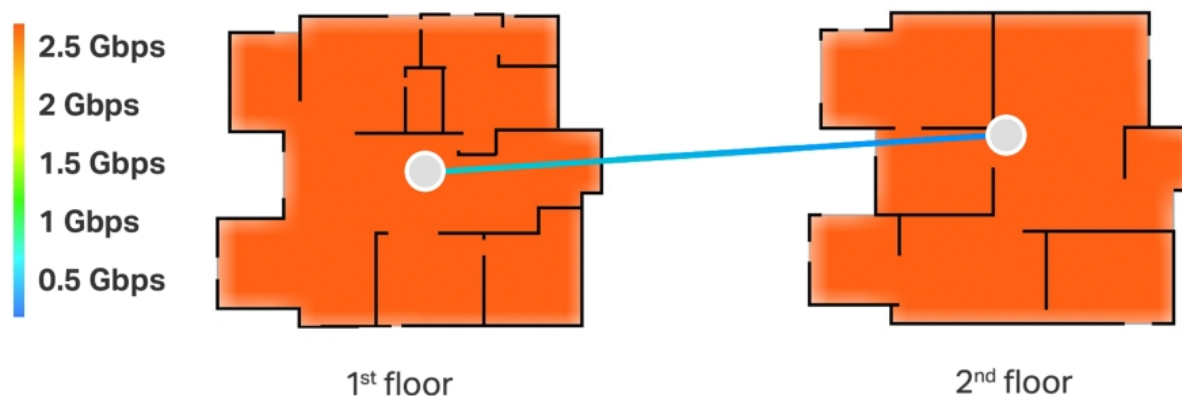

Připojení více než
200 zařízení

Plynulé přepínání
mezi jednotkami
řízené AI

Šířka pásma až
320 MHz

Multi-Link
Operation

4K-QAM

Multigigabitové připojení v celé domácnosti

S Deco BE65 bude většina plochy domu pokryta rychlostí připojení 2,5 Gb/s, na okrajích domu se rychlost připojení bude

pohybovat okolo 2 Gb/s.

2.5 Gbps Wired Backhaul

4,600 sq. ft. | 2 Floors | 5 Bedrooms

Tested with 2×2 MLO-compatible clients

Rychlé 2,5 Gb/s kabelové připojení a USB 3.0

Čtyři porty s rychlostí 2,5 Gb/s přenášejí domácí internetové připojení na vyšší úroveň, přičemž kabelové připojení dosahuje až 2,5krát vyšších rychlostí než standardní gigabitový ethernetový port. Díky dalšímu portu USB 3.0 je zařízení Deco BE65 ideálním řešením pro budoucí rozšíření vaší domácí sítě.