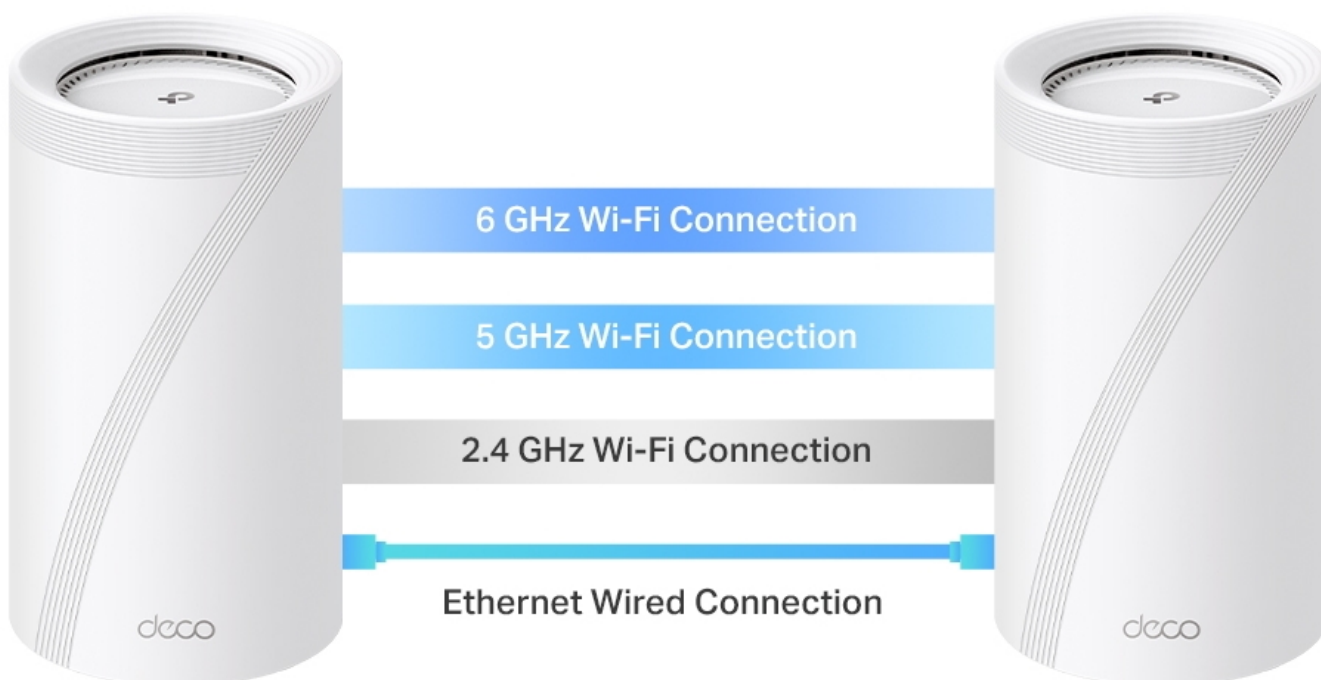

Popis

TP-Link Deco BE85 1 ks

3pásmový systém BE19000 Mesh Wi-Fi 7

Deco BE85 využívá systém více jednotek k dosažení bezproblémového celoplošného Wi-Fi pokrytí - **eliminuje slabé oblasti signálu** jednou provždy! Pro pokrytí menších oblastí může jednotka fungovat i samostatně. Díky technologii **Deco Mesh** spolupracují jednotky na vytvoření jednotné sítě s jediným názvem sítě.

Systém jednotek Deco BE85 poskytuje rychlé a stabilní spojení rychlostí **až 19 000 Mb/s** s podporou standardu **802.11be (Wi-Fi 7)** a je tak ideální pro pokrytí celé domácnosti bezdrátovým signálem (součástí balení je pouze 1 jednotka). Mezi další výhody patří také **kompatibilita s hlasovým ovládáním Amazon Alexa a systémem Google Home**.

Vynikající výkon kabelového připojení

Deco BE85 je vybaven dvěma 10G porty WAN/LAN - jedním portem RJ-45 a kombinovaným portem RJ-45/SFP+. Poskytuje tak flexibilní podporu pro optické i metalické připojení. Další porty 2,5 Gb/s a port USB 3.0 z něj činí ideální řešení pro zajištění vaší domácí sítě do budoucna.

Deco BE85 dokáže připojit bezdrátovou a kabelovou páteřní síť s každou jednotkou současně. A co víc, díky nejnovější technologii Wi-Fi 7 MLO se zvyšuje rychlost kombinované agregace bezdrátového a kabelového backhaułu systému. Tím se výrazně zlepšuje celková propustnost a snižuje latence.