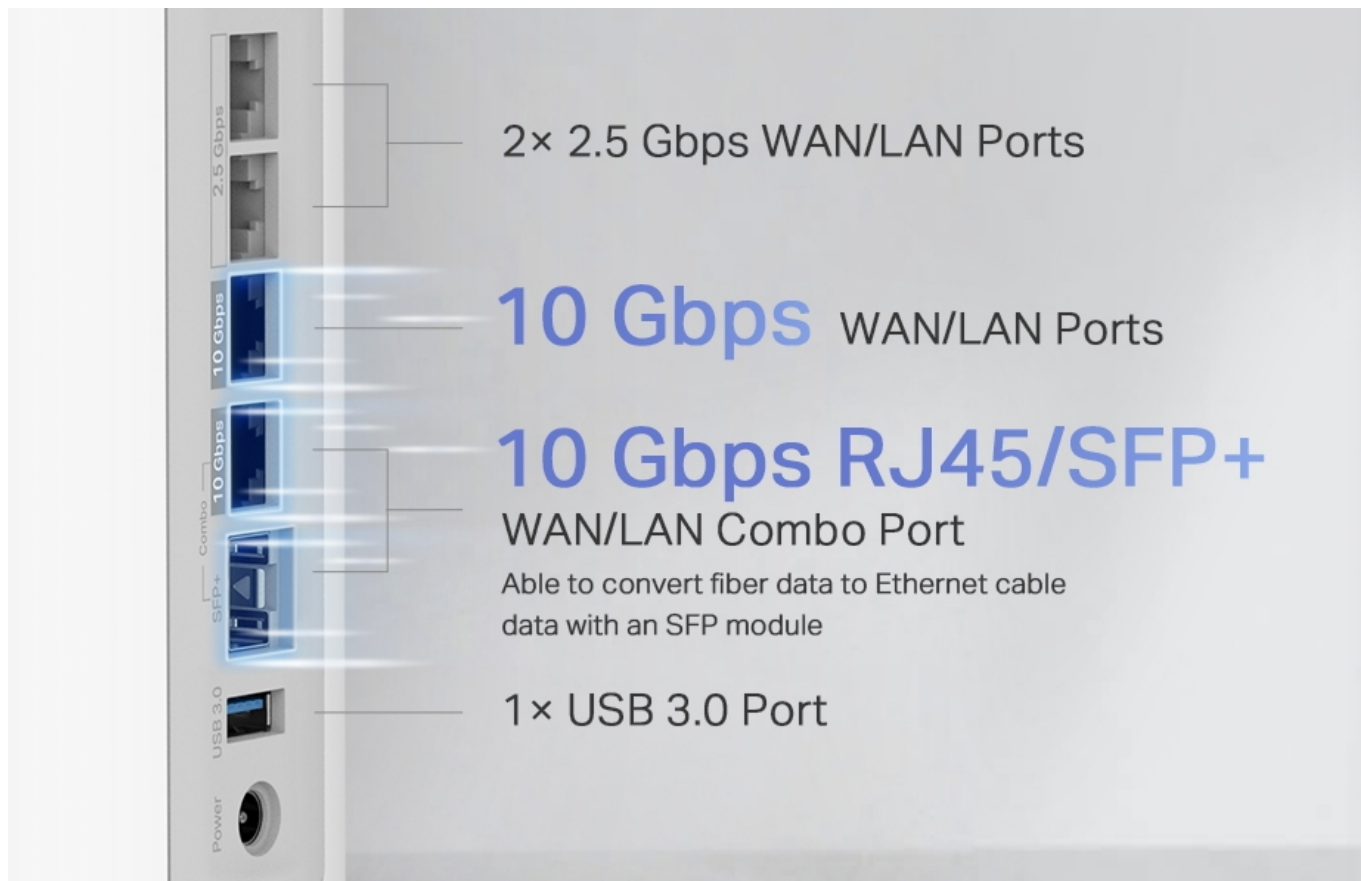

Popis

TP-Link Deco BE85 1 ks

3pásmový systém BE19000 Mesh Wi-Fi 7

Deco BE85 využívá systém více jednotek k dosažení bezproblémového celoplošného Wi-Fi pokrytí - **eliminuje slabé oblasti signálu** jednou provždy! Pro pokrytí menších oblastí může jednotka fungovat i samostatně. Díky technologii **Deco Mesh** spolupracují jednotky na vytvoření jednotné sítě s jediným názvem sítě.

Multi-Link Operation

4K-QAM

- **Třípásmová Wi-Fi 19 Gb/s** - 12 streamů a přenosová rychlost 11 520 Mb/s (6 GHz) + 5760 Mb/s (5 GHz) + 1376 Mb/s (2,4 GHz) pro více než 200 připojených zařízení.
- **Multigigabitová síť** - 2x 10 Gbps WAN/LAN porty + 2x 2,5 Gbps porty zajišťují maximální flexibilitu a zvýšenou propustnost.
- **Multi-Link Operation (MLO)** - Současně posíláte a přijímáte data v různých pásmech a kanálech pro zvýšení propustnosti, snížení latence a zvýšení spolehlivosti.
- **320MHz kanály** - Zdvojnásobte šířku pásma pro mnohem více současných přenosů při nejvyšší možné rychlosti.
- **Systém Mesh s umělou inteligencí (AI)** - Sjednoťte domácí síť pod jedním názvem a heslem a současně získáte to nejlepší připojení při pohybu mezi jednotlivými místnostmi po domě.
- **TP-Link HomeShield** - Chrání vaši domácí síť díky vyspělým funkcím na ochranu sítě a zařízení IoT.
- **Nastavení snadné jako nikdy dříve** - Aplikace Deco vás provede nastavením krok za krokem.
- **Univerzální kompatibilita** - Zpětná kompatibilita se všemi generacemi Wi-Fi připojení a podpora všech poskytovatelů internetového připojení (ISP) a modemů.

Vynikající výkon kabelového připojení

Deco BE85 je vybaven dvěma 10G porty WAN/LAN - jedním portem RJ-45 a kombinovaným portem RJ-45/SFP+. Poskytuje tak flexibilní podporu pro optické i metalické připojení. Další porty 2,5 Gb/s a port USB 3.0 z něj činí ideální řešení pro zajištění vaší domácí sítě do budoucna.