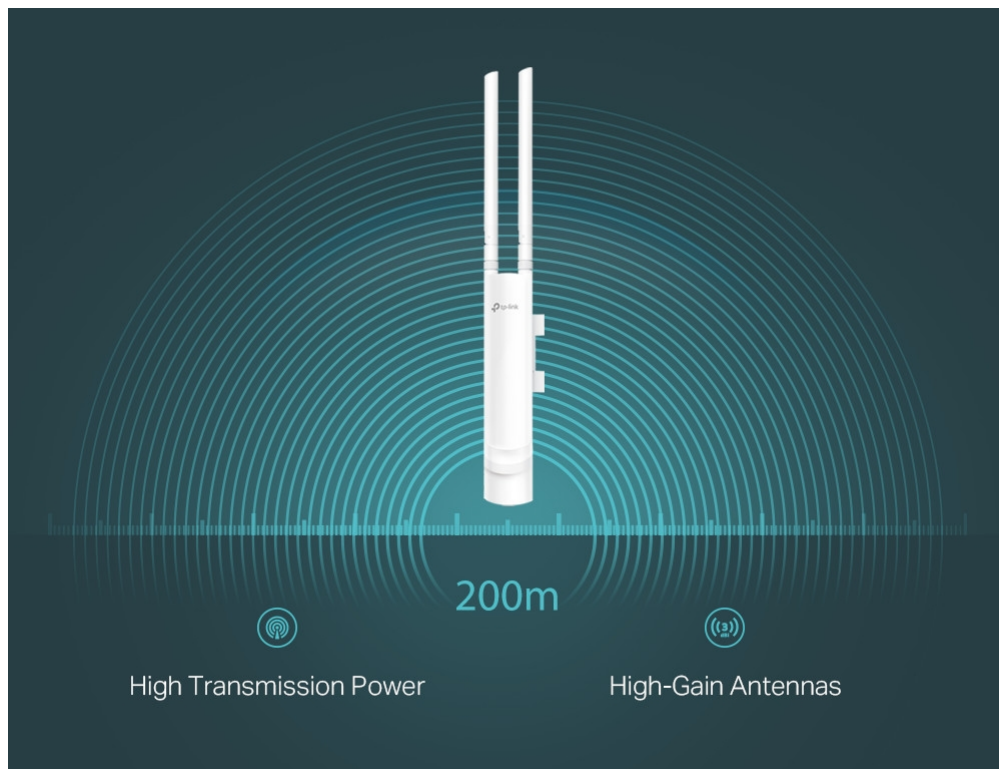

- **Ideální pro venkovní prostředí** - IP65 kryt odolný povětrnostním vlivům pro venkovní Wi-Fi aplikace.
- **Rychlá Wi-Fi** - Rychlost až 300 Mb/s v pásmu 2,4 Ghz s technologií 2x2 MIMO.
- **Integrace do platformy Omada SDN** - Centralizovaná cloudová správa a inteligentní monitorování.
- **Centralizovaná správa** - Cloudový přístup a aplikace Omada pro pohodlnou a snadnou správu.
- **Podpora PoE** - Podpora standardu 802.3af s pasivním 48 V PoE pro flexibilní instalaci.
- **Bezpečná síť pro hosty** - Více metod ověřování (Captive portál, SMS, voucher atd.) a pokročilé technologie bezdrátového zabezpečení.

ZÁKLADNÍ SPECIFIKACE

Standard Wi-Fi: IEEE 802.11b/g/n

Rychlost datového přenosu: 2,4 GHz - 300 Mbit/s

Anténa: 2x odnímatelná externí anténa

Frekvenční pásmo: 2,4 GHz

Porty: 1x 100Mbps RJ-45

Podpora PoE: ano, 802.3af a pasivní PoE

Rozměry: 214,9 x 46 x 37,7 mm