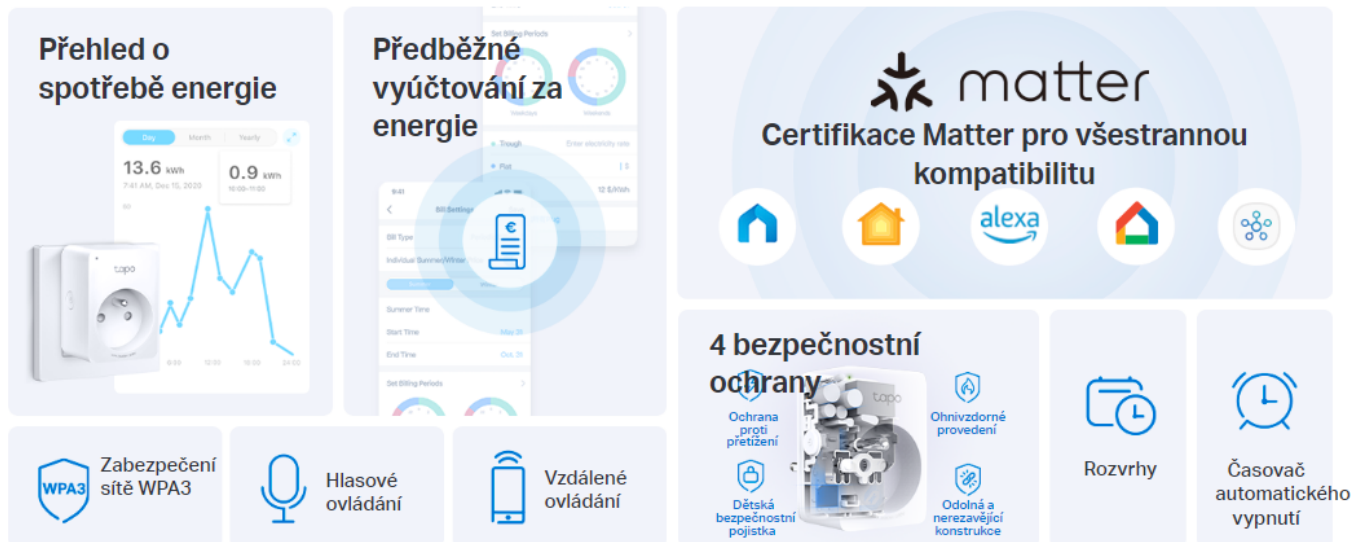

## TP-LINK TAPO P110M

Cena celkem:	<b>469 Kč</b> <b>(bez DPH: 388 Kč)</b>
Běžná cena:	<b>516 Kč</b>
Ušetříte:	<b>47 Kč</b>
Kód zboží:	TIPTPL0036
Part No.:	Tapo P110M
Záruka:	24 měs.
Stav:	Nové zboží

### TP-Link Tapo P110M

Mini **Wi-Fi zásuvka s měřením spotřeby**. Ovládejte zařízení připojené do chytré zásuvky, a to odkudkoliv, kde máte **připojení k internetu** pomocí **volně dostupné aplikace Tapo** ve vašem telefonu. Zařízení je také kompatibilní s hlasovými asistenty **Amazon Alexa, Apple Siri a Google Assistant**, díky kterým můžete ovládat zařízení připojená do chytré zásuvky použitím pouze vašeho hlasu. Vytvořte si rozvrh, kdy se bude zařízení **zapínat a vypínat** přesně podle vašich potřeb. Např. nastavení osvětlení, aby se **při soumraku zapnulo a při východu slunce vypnulo**. Zapínejte a vypínejte vaše zařízení v různých časech tak, aby se zdálo, že je stále někdo doma.

- **Certifikace Matter** - Začleňte zařízení Tapo s certifikací Matter a také další koncové produkty s touto certifikací do svého preferovaného ekosystému.
- **Kompaktní design** - Miniaturní rozměry, aby zařízení nezabíralo místo sousedním zásuvkám.
- **Hlasové ovládání** - Ovládání chytré zásuvky hlasovými příkazy prostřednictvím Amazon Alexy, Apple Siri nebo Asistenta Google.
- **Vzdálené ovládání** - Okamžité zapnutí/vypnutí připojených zařízení prostřednictvím aplikace Tapo, ať jste kdekoli.
- **Rozvrh** - Přednastavení kalendáře pro automatickou správu zařízení.
- **Automatické vypnutí** - Automaticky vypne připojené zařízení po uplynutí nastaveného času.
- **Režim nepřítomnosti** - Automatické zapínání a vypínání zařízení v různých časech, aby vznikl dojem, že je někdo doma.

### Úspora peněz a energie

Sledování spotřeby energie a výdajů za energii v reálném čase prostřednictvím aplikace Tapo. Ušetříte peníze tím, že budete ovládat své spotřebiče v závislosti na levnější elektřině.