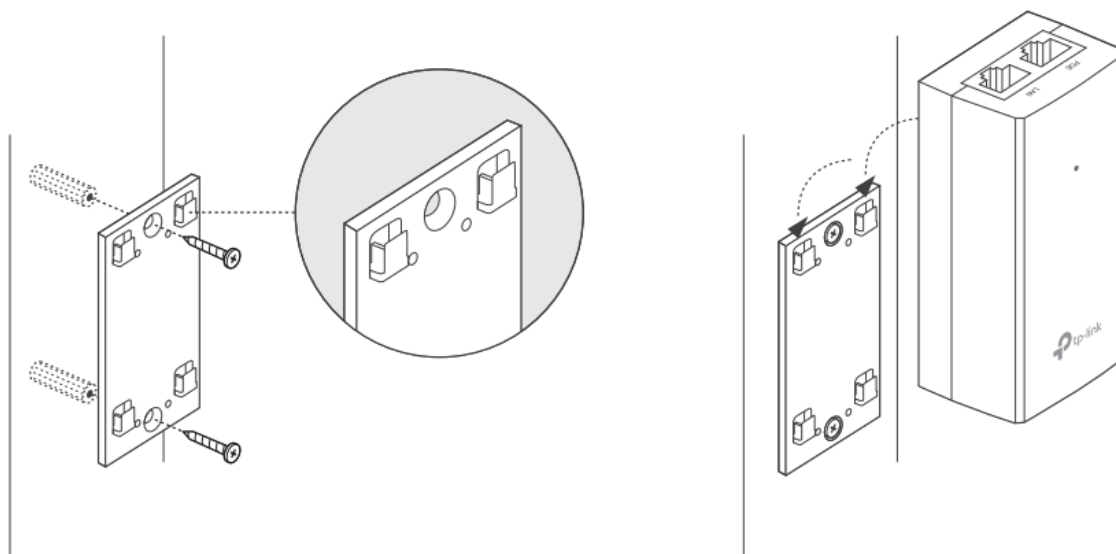

24 měs.

Stav:

Nové zboží

Popis

TP-Link TL-POE4818G

Pasivní PoE injektor slouží pro napájení všech zařízení, které v sobě mají zabudovaný PoE extraktor a podporují napětí 48 V. Díky držáku, který je součástí balení, tento model jednoduše připevníte na zeď.

Součástí balení je napájecí kabel.

ZÁKLADNÍ SPECIFIKACE

Typ: pasivní

Výstupní napětí: 48 V

Výstupní výkon: 18 W

Výstupní PoE port: 1 × 10/100/1000 Mbps

Rozměry: 85,8 × 43,9 × 35 mm