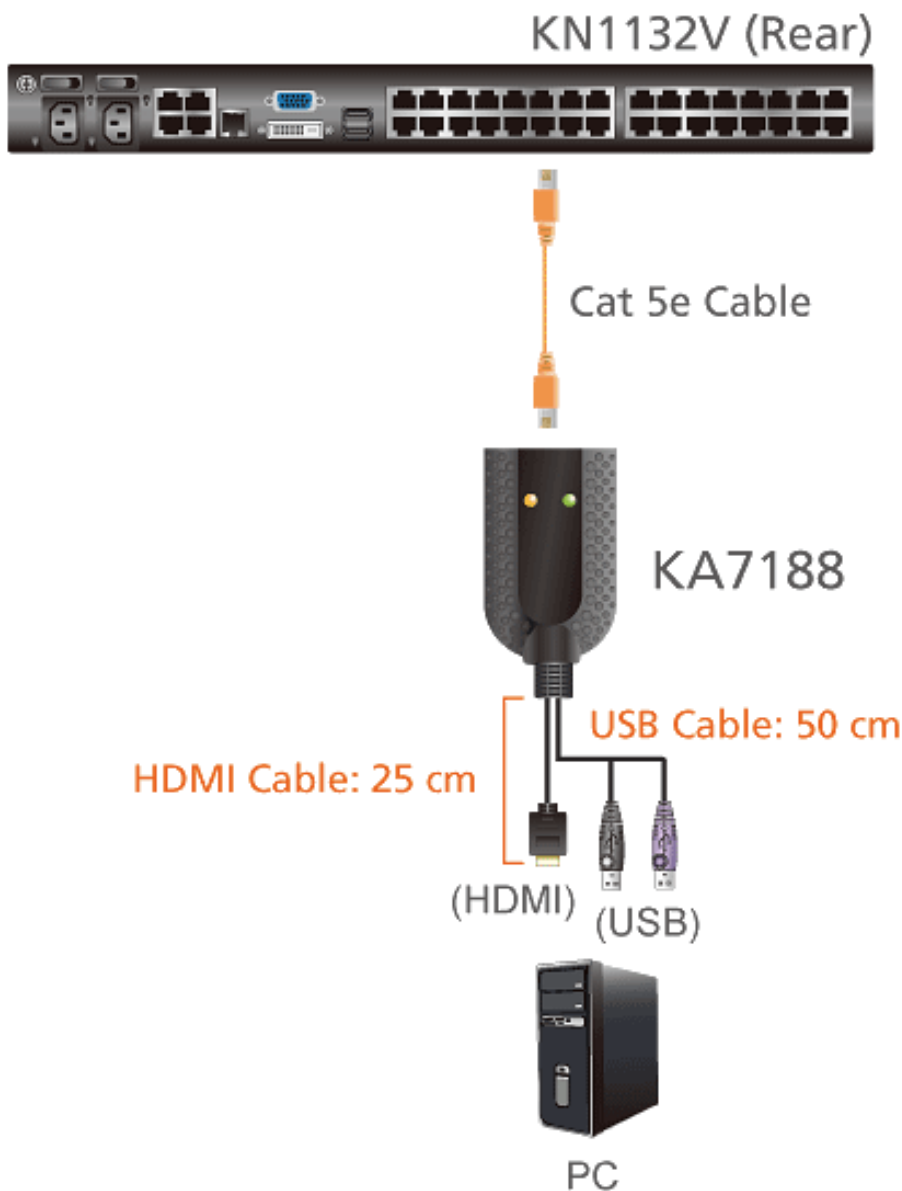

### ATEN KA7188-AX

Adaptér KA7188 připojuje **KVM switch** k počítači prostřednictvím **HDMI** a **USB**. Podporuje funkci **Audio De-Embedder**, která je schopna ze signálu HDMI extrahovat zvuk. Podporuje také přenos obrazu v rozlišení až 1920 × 1200 obrazových bodů a poskytuje dva konektory USB pro připojení cílového počítače pro klávesnici/myš nebo funkce Smart Card/CAC čtečky.

## ZÁKLADNÍ SPECIFIKACE

**Konektor 1:** 1× RJ-45 (F)

**Konektor 2:** 2× USB (M), 1× HDMI (M)

**Délka kabelů:**

HDMI: 25 cm

2× USB: 50 cm

**Rozměry:** 91 × 56 × 21,4 mm

**Kompatibilita:**