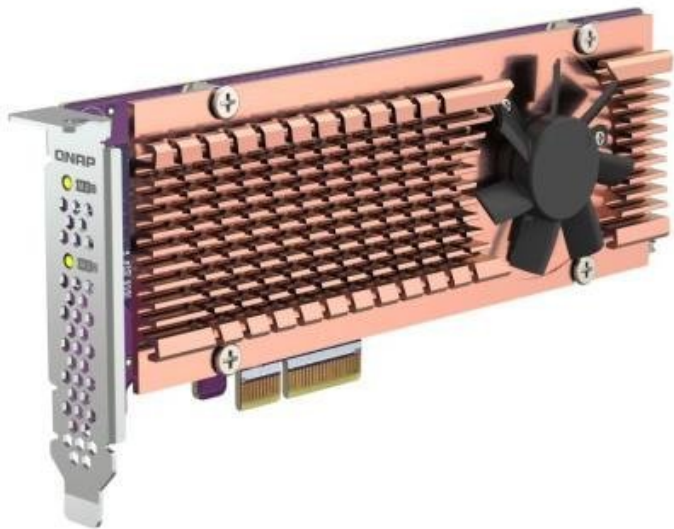

QNAP QM2-2P-344A

Cena celkem:	4 558 Kč
	(bez DPH: 3 767 Kč)
Běžná cena:	5 014 Kč
Ušetříte:	456 Kč
Kód zboží:	NASQNP1156
Part No.:	QM2-2P-344A
Záruka:	24 měs.
Stav:	Nové zboží

Popis

QNAP QM2-2P-344A

Interní **PCIe karta** umožňuje **přidat dva M.2 SSD** disky pro zvýšení úložné kapacity vašeho počítače/pracovní stanice se systémem Windows/Linux. Tepelné snímače umožňují sledování teploty M.2 SSD v reálném čase. Tichý chladič modul (chladič a inteligentní ventilátor) minimalizuje rizika spojená s přehříváním a udržuje konstantně vysoký výkon.

Součástí balení je nízkoprofilový plochý držák a držák s úplnou výškou.

ZÁKLADNÍ SPECIFIKACE

Rozhraní: PCIe 3.0 x4

Konektory: 2x M.2

Podporované formáty SSD: M.2 PCIe NVMe 2280, 22110

Kompatibilita:

2šachtové NAS

TS-251D, TS-253B, TS-253Be, TS-264

4šachtové NAS

TS-431XU, TS-431XU-RP, TS-432PXU, TS-432PXU-RP, TS-453B, TS-453Be, TS-453BU, TS-453BU-RP, TS-463U, TS-463U-RP, TS-463XU, TS-463XU-RP, TS-464, TS-464U, TS-464U-RP, TS-473, TS-473A, TVS-463, TVS-472XT, TVS-473, TVS-473e, TVS-h474