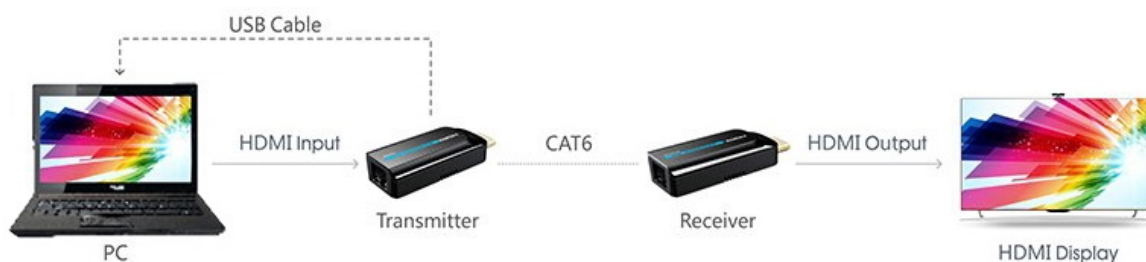

Vlastnosti:

- přenos HDMI 1.3 signálu