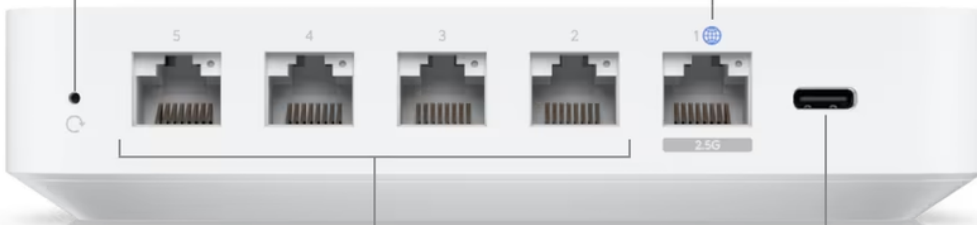

UniFi Cloud Gateway Ultra je vybavena **jedním portem WAN (2,5 GbE RJ-45)** a **čtyřmi LAN (GbE RJ-45)** porty, které zajišťují vysokorychlostní připojení potřebné pro podporu většiny aplikací náročných na šířku pásma. Vyniká také jako kompaktní řešení zabezpečení sítě, které **nabízí kompletní sadu funkcí pro minimalizaci hrozeb**, včetně systémů detekce a prevence narušení (IDS/IPS), filtrování obsahu a segmentace provozu na základě VLAN. Disponuje **0,96" LCM displejem**, který zobrazuje aktuální stav připojených zařízení.

Hmotnost: 520 g

Manuál (montážní návod):

<https://dl.ui.com/qig/ucg-ultra/#index>

Runs UniFi Network for full-stack network management

0.96" information display

Reset button

1 Gbps routing
with IDS/IPS

(4) GbE RJ45 LAN ports,
including (1) remappable to WAN

USB-C
power input*

30 mm

141.8 mm

127.6 mm

*5V DC, 3A USB-C adapter included.