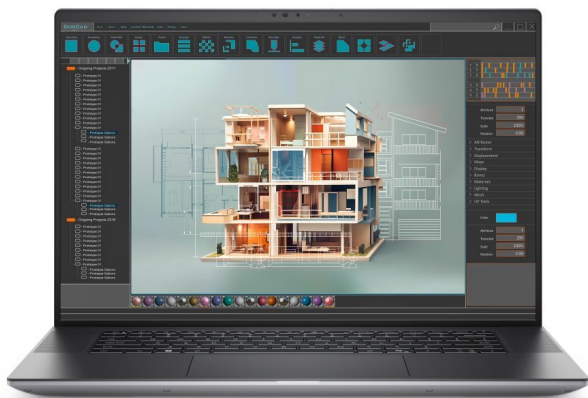

DELL PRECISION 5690

Cena celkem:	77 858 Kč (bez DPH: 64 346 Kč)
Běžná cena:	85 644 Kč
Ušetříte:	7 786 Kč
Kód zboží:	NOTD58900
Part No.:	HK4K1
Záruka:	36 měsíců/12 m. aku. a zdroj
Stav:	Nové zboží

Popis

Dell Precision 5690

Základem notebooku je 16jádrový procesor **Intel Core Ultra 7 165H**, pracující na frekvenci 1,4 GHz, doplněný o **16 GB** operační paměti. Vybaven je **16"** displejem s Full HD+ rozlišením **1920 x 1200** bodů. Obrazová data má na starosti grafická karta **NVIDIA RTX 1000** s 6 GB vlastní paměti. Pro uživatelská data je k dispozici **SSD disk** s kapacitou **1 TB**. Notebook je vybaven Full HD IR webkamerou, podsvícenou klávesnicí a čtečkou otisku prstů. Samozřejmostí je bezdrátové připojení **Wi-Fi a Bluetooth**. Dodáván je s operačním systémem **Windows 11 Pro**.

Galerie je pouze ilustrační, notebook neobsahuje čtečku paměťových karet a čtečku čipových karet.

Na tento produkt je poskytována záruka 3 roky ProSupport on-site next business day.

Oprava v rámci tohoto záručního servisu probíhá kdekoliv po celé ČR následující pracovní den.

Nemusí to být ani v sídle firmy – můžete být na dovolené, na služební cestě, nezáleží na tom.

Stačí zavolat na tel. číslo 225 308 649, popř. mobil 778 440 533, nahlásit výrobní číslo a závadu a DELL již vše zařídí.

ZÁKLADNÍ SPECIFIKACE

Grafická karta: NVIDIA RTX 1000

Výbava: Wi-Fi, Bluetooth, FHD IR webkamera, čtečka otisku prstů, podsvícená klávesnice, 100% DCI-P3, Thunderbolt 4

Procesor: Intel Core Ultra 7 165H

Operační systém: Windows 11 Pro

Úhlopříčka displeje: 16"

Velikost operační paměti: 16 GB

HDD kapacita: 1 TB SSD

Barva: šedá

Hmotnost: 2,17 kg

Podrobný popis konfigurace

Procesor Intel Core Ultra 7 165H (1,4 GHz, Turbo 5,0 GHz, 24 MB Cache, 16jádrový)

Paměť 16 GB (2x 8 GB), 7467 MT/s, LPDDR5x, integrovaná

SSD disk 1 TB (M.2 2280 PCIe NVMe, Class 40)

Displej s úhlopříčkou 16,0" s rozlišením Full HD+ (1920 x 1200), 16 : 10, 60 Hz, 500 cd/m², 100% DCI-P3, matný

Grafická karta NVIDIA RTX 1000 6 GB GDDR6

Webová kamera 1080p + IR, dva mikrofony