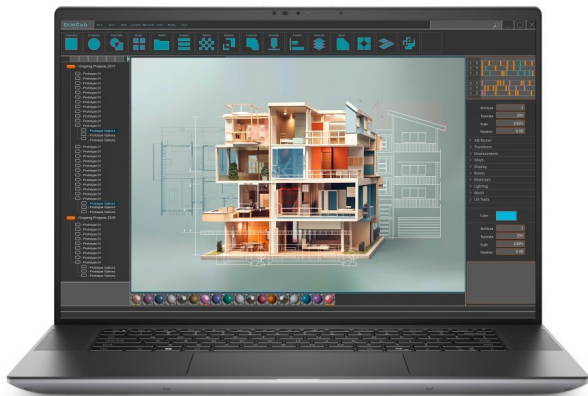

DELL PRECISION 5690

Cena celkem:	76 200 Kč (bez DPH: 62 975 Kč)
Běžná cena:	83 820 Kč
Ušetříte:	7 620 Kč
Kód zboží:	NOTD58910
Part No.:	JFTMW
Záruka:	36 měsíců/12 m. aku. a zdroj
Stav:	Nové zboží

Popis

Dell Precision 5690

Základem notebooku je 16jádrový procesor **Intel Core Ultra 7 165H**, pracující na frekvenci 1,4 GHz, doplněný o **32 GB** operační paměti. Vybaven je **16"** displejem s Full HD+ rozlišením **1920 x 1200** bodů. Obrazová data má na starosti grafická karta **NVIDIA RTX 1000** s 6 GB vlastní paměti. Pro uživatelská data je k dispozici **SSD disk** s kapacitou **1 TB**. Notebook je vybaven Full HD IR webkamerou, podsvícenou klávesnicí a čtečkou otisku prstů. Samozřejmostí je bezdrátové připojení **Wi-Fi a Bluetooth**. Dodáván je s operačním systémem **Windows 11 Pro**.

Galerie je pouze ilustrační, notebook neobsahuje čtečku paměťových karet a čtečku čipových karet.

Na tento produkt je poskytována záruka 3 roky ProSupport on-site next business day.

Oprava v rámci tohoto záručního servisu probíhá kdekoliv po celé ČR následující pracovní den.

Nemusí to být ani v sídle firmy - můžete být na dovolené, na služební cestě, nezáleží na tom.

Stačí zavolat na tel. číslo 225 308 649, popř. mobil 778 440 533, nahlásit výrobní číslo a závadu a DELL již vše zařídí.

ZÁKLADNÍ SPECIFIKACE

Grafická karta: NVIDIA RTX 1000

Výbava: Wi-Fi, Bluetooth, FHD IR webkamera, čtečka otisku prstů, podsvícená klávesnice, 100% DCI-P3, Thunderbolt 4

Procesor: Intel Core Ultra 7 165H

Operační systém: Windows 11 Pro

Úhlopříčka displeje: 16"

Velikost operační paměti: 32 GB

HDD kapacita: 1 TB SSD

Barva: šedá

Hmotnost: 2,17 kg

Podrobný popis konfigurace

Procesor Intel Core Ultra 7 165H (1,4 GHz, Turbo 5,0 GHz, 24 MB Cache, 16jádrový)

Paměť 32 GB (2x 16 GB), 7467 MT/s, LPDDR5x, integrovaná

SSD disk 1 TB (M.2 2280 PCIe NVMe, Class 40)

Displej s úhlopříčkou 16,0" s rozlišením Full HD+ (1920 x 1200), 16 : 10, 60 Hz, 500 cd/m², 100% DCI-P3, matný

Grafická karta NVIDIA RTX 1000 6 GB GDDR6

Webová kamera 1080p + IR, dva mikrofony