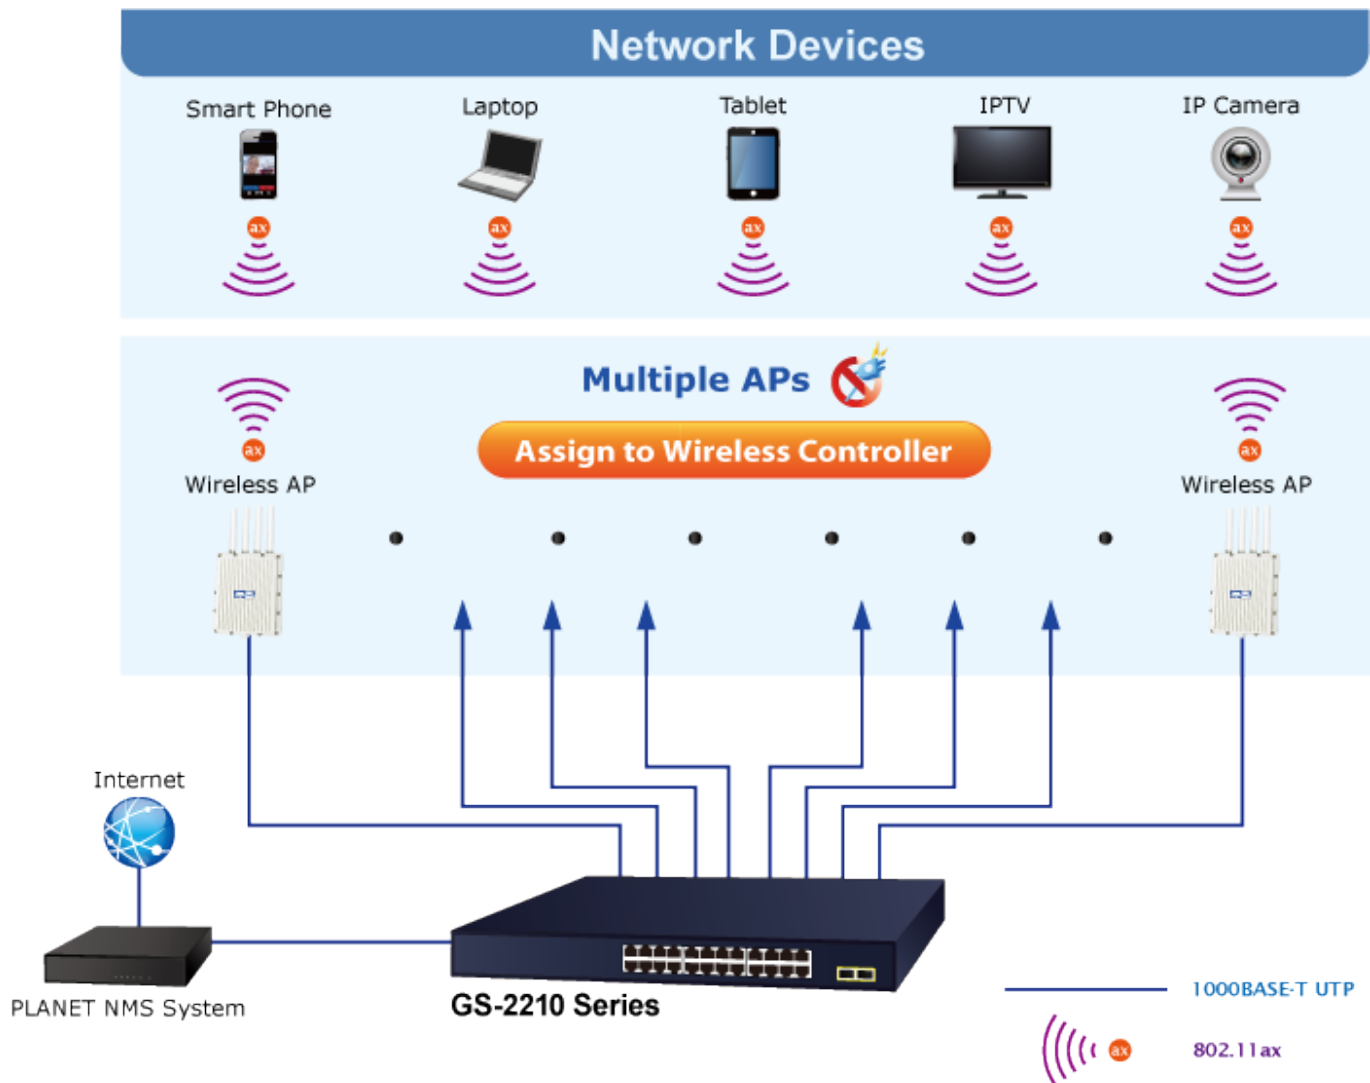

### PLANET GS-2210-8T2S

Spravovatelný switch nabízející **8 portů 10/100/1000 Base-T a 2 SFP sloty 100/1000 Base-X**.  
Web/Telnet správa, podpora IPv4, VLAN 802.1Q, QoS, statický trunk, IGMP v1/v2, DHCP snooping.  
ESD ochrana, rackmount 19"/1U, **bez ventilátorů (fanless)**, napájení AC 100-240 V (příkon do 16,4 W).

Gigabitový spravovatelný switch pro instalaci do náročnějších lokálních sítí, disponuje širokou škálou funkcí pro zajištění provozu bezpečné sítě eliminací možných útoků na nižších vrstvách modelu OSI a možnou autentizací koncových zařízení.