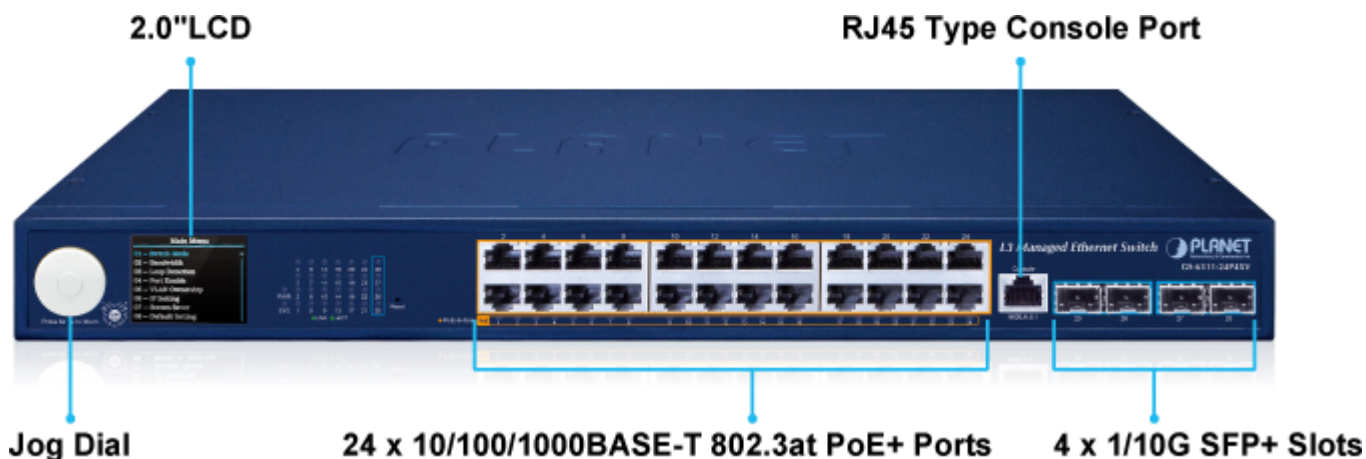

Možný monitoring mobilní aplikací [CloudViewer](#).

ZÁKLADNÍ SPECIFIKACE

Fyzické vlastnosti:

Porty: 24x 10/100/1000 Base-T RJ-45, 4x 10G Base-SR/LR SFP+, 1x RJ-45 sériový (RS-232) port konzole

Paměť: 16k MAC adres, buffer 12 MB

Port mirroring: RX, TX, obojí

Agregace linek: IEEE 802.3ad LACP, podporuje 64 trunk skupin s 8 porty na skupinu

Multicast: IGMP v1/v2/v3, podpora režimu IGMP querier, MLD v1/v2

Autentizace připojených zařízení: IEEE 802.1x, RADIUS, TACACS+

DHCP Snooping: ano (blokáce cizích DHCP serverů)

LLDP: ano (automatická detekce typu připojených zařízení)

Diagnostika kabeláže: ano, SFP-DDM (Digital Diagnostic Monitor)

PoE funkce:

Celkový napájecí výkon: max. 370 W, IEEE 802.3at/af

Počet injektorů: 24 x 32 W

Typ napájení: 802.3at/af, End-span

Pokročilé funkce:

- 16. automatická detekce napájeného zařízení (PD)
- 17. integrovaný scheduler pro plánované vypnutí napájených koncových prvků
- 18. Řízení celkového rozpočtu výkonu PoE
- 19. Povolení/zakázání funkce PoE pro každý port