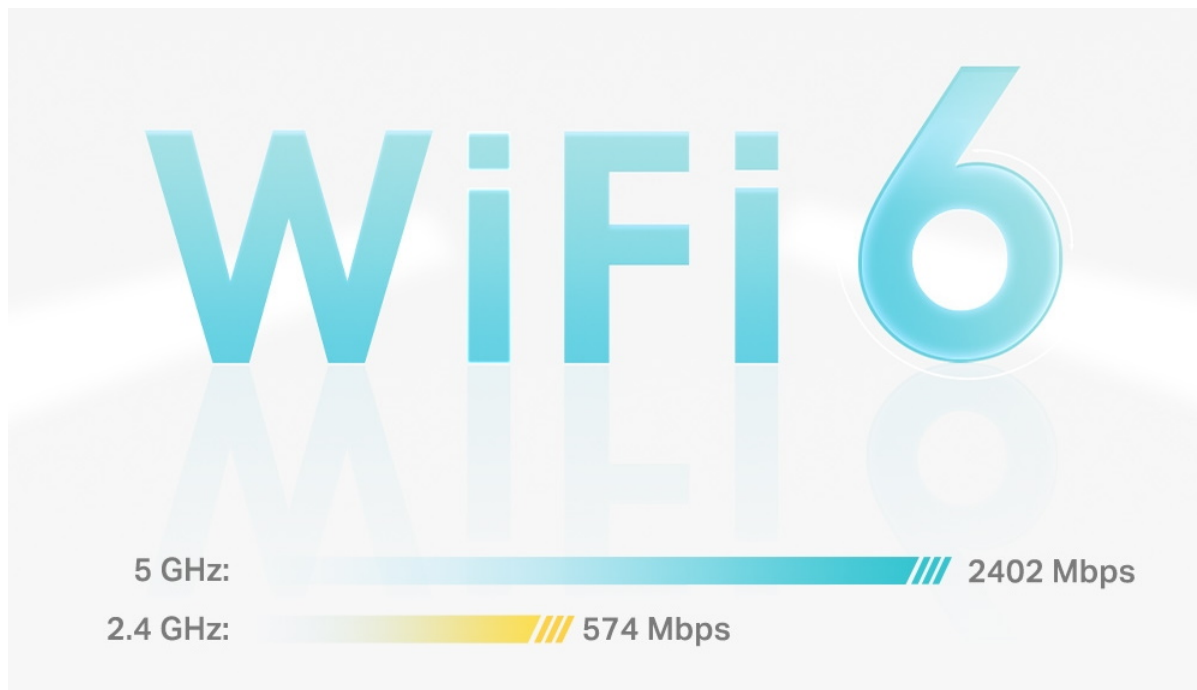

Popis

TP-Link Deco X55 1 ks

AX3000 Mesh Wi-Fi 6 systém pro celou domácnost.

Deco X55 využívá systém více jednotek k dosažení bezproblémového celoplošného Wi-Fi pokrytí - **eliminuje slabé oblasti signálu** jednou provždy! Pro pokrytí menších oblastí může jednotka fungovat i samostatně. Díky technologii **Deco Mesh** spolupracují jednotky na vytvoření jednotné sítě s jediným názvem sítě.

Systém jednotek Deco X55 poskytuje rychlé a stabilní spojení rychlostí **až 3000 Mb/s** s podporou standardu **802.11ax (Wi-Fi 6)** a je tak ideální pro pokrytí celé domácnosti bezdrátovým signálem. Mezi další výhody patří také **kompatibilita s hlasovým ovládáním Amazon Alexa**.

Balení obsahuje jednu jednotku, která pokryje **až 230 m²**.

- **Rychlejší připojení:** Wi-Fi 6 dosahuje rychlosti až 3 000 Mb/s - 2402 Mb/s v pásmu 5 GHz a 574 Mb/s v pásmu 2,4 GHz.
- **Připojte více zařízení:** Technologie OFDMA a MU-MIMO zčtyřnásobují kapacitu a umožňují současný přenos na více zařízení.
- **4 antény, nižší latence:** 2x2/HE160 2402 Mbps + 2x2 574 Mbps.
- **Gigabitová rychlost kabelového připojení:** Tři gigabitové porty poskytují dostatečné možnosti připojení.
- **Bezproblémové pokrytí silnějším signálem:** Jedna jednotka pokryje plochu až 230 m².
- **Systém Mesh s umělou inteligencí:** Inteligentní analýza síťového prostředí zajistí ideální pokrytí Wi-Fi šité na míru vaší domácnosti.
- **TP-Link HomeShield:** Poskytuje komplexní zabezpečení sítě, robustní systém rodičovské kontroly a ochranu zařízení IoT v reálném čase.
- **Nastavení snadnější než kdykoli předtím:** Aplikace Deco vás provede nastavením krok za krokem.